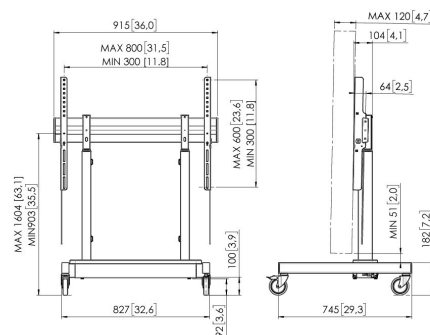

RISE 3205 Carrello sollevatore motorizzato per schermi 50 mm/s (nero, EU)

Benefici chiave

- Regolazione in altezza ai 700 mm
- Certificato TÜV, CE, UL e GS
- Velocità di movimento di 50 mm/s per gli schermi più pesanti grazie a QuickRise®
- Blocca la tua TV con un solo clic grazie a ClickLoc™

Schermo installato in modo semplice e sicuro all'altezza giusta Il carrello sollevatore motorizzato per schermi RISE 3205 è adatto a schermi (interattivi) fino a 86" e fino a 100 kg. Il sollevatore alza lo schermo a una velocità di 50 mm/s in modo fluido e sicuro. Il sollevatore motorizzato per schermi ha un campo di regolazione di 700 mm.

RISE 3205 Carrello sollevatore motorizzato per schermi 50 mm/s (nero, EU)

Specifiche

Motorizzato	Si
Dimensione minima dello schermo (pollici)	43
Dimensione minima dello schermo (pollici)	43
Dimensione massima dello schermo (pollici)	86
Dimensione massima dello schermo (pollici)	86
Disposizione orizzontale minime del foro di montaggio (mm)	300
Disposizione orizzontale massima del foro di montaggio (mm)	800
Disposizione verticale minime del foro di montaggio (mm)	300
Disposizione verticale massima del foro di montaggio (mm)	600
Distanza minime dal pavimento - centro di visione (mm)	903
Distanza massima dal pavimento - centro di visione (mm)	1604
Massimo peso di carico (kg)	100
Massimo peso di carico (Lbs)	220.46
Regolazione altezza (mm)	700
Meccanismo di sicurezza Anti Collision	Si
Altezza	1218
Larghezza	827
Profondità	745
Numero dell'articolo (SKU)	7332050
EAN scatola singola	8712285357428
Colore	Nero
Certificazioni	CE GS TÜV UL
Certificazione TÜV	Si
Garanzia	5 anni