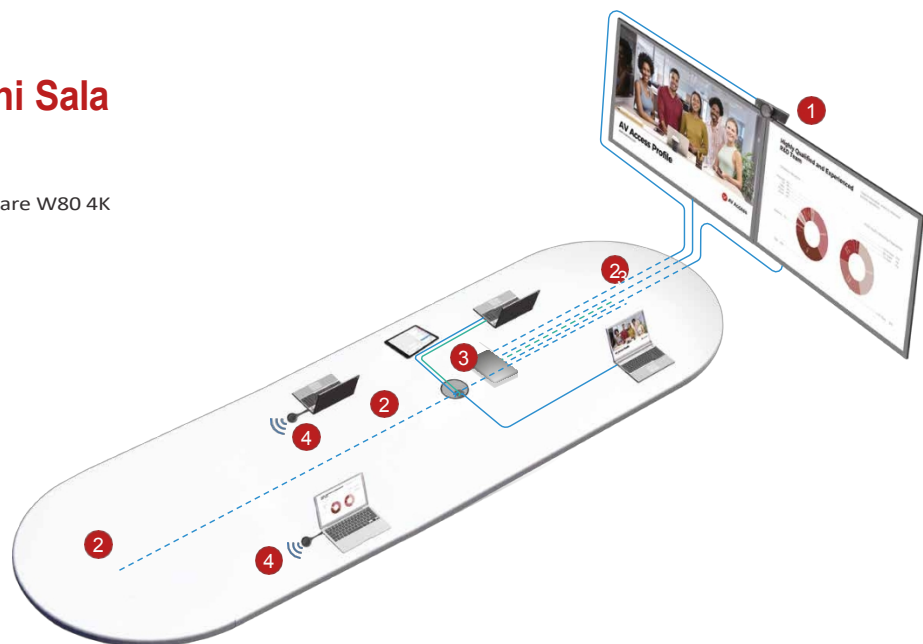

Due ingressi/uscite HDMI

Collegate facilmente il vostro computer a eShare W80 e mostrate i vostri contenuti su due schermi. Tutte le sorgenti supportano anche lo schermo diviso, ideale per visualizzare i contenuti di più utenti contemporaneamente.

Diagramma di applicazione

Piccola sala riunioni

- ① barra video AnyCo V8
- ② Sistema di presentazione ibrido eShare W80 (montato sotto il tavolo)
- ③ Vivavoce AnyCo M1
- ④ Dongle eShare D20 USB-C

— HDMI/USB-A — USB-C —
 - - - - - Sotto il tavolo o nel muro

Soluzione di accesso AV

Sistema di presentazione wireless eShare W80

Tutto in uno AnyCo V8 Videobar

Microfono AnyCo M1

Dongle USB-C eShare D20

Ampia sala riunioni Sala

- ① webcam BizEye80
- ② Vivavoce AnyCo A6
- ③ Sistema di videoconferenza eShare W80 4K (Montato sotto il tavolo)
- ④ Dongle eShare D20 USB-C

— HDMI — USB-A —
 - - - - - Sotto il tavolo o nel muro

Soluzione di accesso AV

Sistema di conferenza wireless eShare W80

Webcam BizEye80 4K

Vivavoce AnyCo A6 a margherita

Dongle USB-C eShare D20