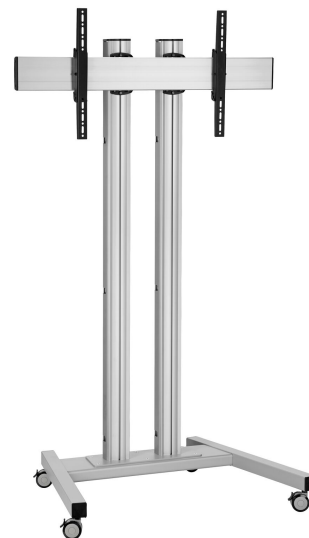

## TD2064 Trolley

### Trolley kit TD2064

Dimensioni schermo: >65" 65" Fitment: 600x400 Carico massimo: 80 kg - 176 lbs Kit si compone di: • 1x PFT 8530 Struttura trolley • 2x PUC 2720 Palo 200 cm • 1x PFB 3407 Barra d'interfaccia per schermi • 1x PFS 3304 Banda d'interfaccia per schermi

# Specifiche

Numero dell'articolo (SKU)	7953084
Colore	Argento
EAN scatola singola	8712285333286
Altezza	2151
Larghezza	1086
Profondità	845
Certificazione TÜV	Si
Inclinazione	Inclinazione fino a 20°
Garanzia	5 anni
Massimo peso di carico (kg/Lbs)	80 / 176.37
Min. hole pattern	100mm x 100mm
Max. hole pattern	650mm x 420mm
Dimensione massima del bullone	M8
Altezza massima dell'interfaccia (mm)	450
Larghezza massima dell'interfaccia (mm)	715
Distanza massima dal pavimento - centro di visione (mm)	2051
Disposizione orizzontale massima del foro di montaggio (mm)	650
Disposizione verticale massima del foro di montaggio (mm)	420
Disposizione orizzontale minime del foro di montaggio (mm)	100
Dimensione minima dello schermo (pollici)	65
Disposizione verticale minime del foro di montaggio (mm)	100
Struttura con misure standard o universali	Universale