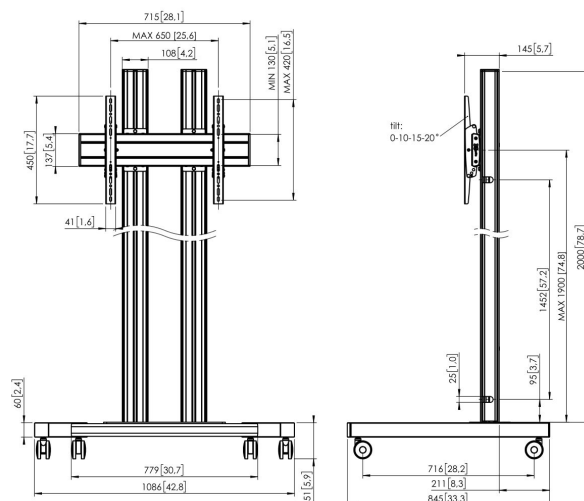

## TD2064 Trolley

### Trolley kit TD2064

Dimensioni schermo: >65" 65" Fitment: 600x400 Carico massimo: 80 kg - 176 lbs Kit si compone di: • 1x PFT 8530 Struttura trolley • 2x PUC 2720 Palo 200 cm • 1x PFB 3407 Barra d'interfaccia per schermi • 1x PFS 3304 Banda d'interfaccia per schermi

# Specifiche

Numero dell'articolo (SKU)	7953084
Colore	Argento
EAN scatola singola	8712285333286
Altezza	2151
Larghezza	1086
Profondità	845
Certificazione TÜV	Si
Inclinazione	Inclinazione fino a 20°
Garanzia	5 anni
Massimo peso di carico (kg/Lbs)	80 / 176.37
Min. hole pattern	100mm x 100mm
Max. hole pattern	650mm x 420mm
Dimensione massima del bullone	M8
Altezza massima dell'interfaccia (mm)	450
Larghezza massima dell'interfaccia (mm)	715
Distanza massima dal pavimento - centro di visione (mm)	2051
Disposizione orizzontale massima del foro di montaggio (mm)	650
Disposizione verticale massima del foro di montaggio (mm)	420
Disposizione orizzontale minime del foro di montaggio (mm)	100
Dimensione minima dello schermo (pollici)	65
Disposizione verticale minime del foro di montaggio (mm)	100
Struttura con misure standard o universali	Universale