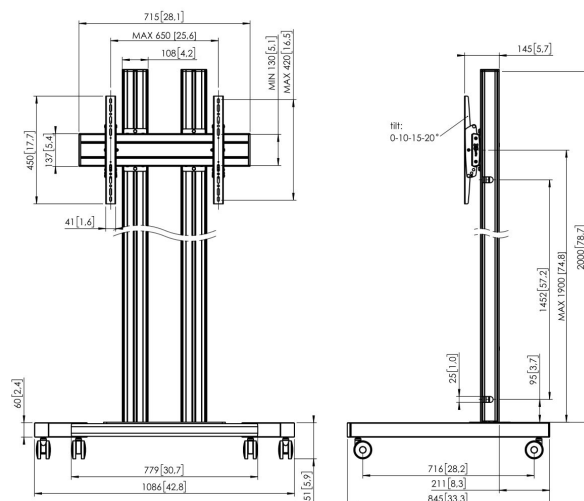

TD2064 Trolley

Trolley kit TD2064

Taille d'écran: >65" 65" Installation: 600x400 Charge maximale: 80 kg - 176 lbs Kit composé de: • 1x PFT 8530 Châssis de trolley • 2x PUC 2720 Tube 200 cm • 1x PFB 3407 La barre d'interface • 1x PFS 3304 Bandes interface

TD2064 Trolley

Spécifications

N° d'article (SKU)	7953084
Couleur	Argent
EAN emballage unitaire	8712285333286
Hauteur	2151
Largeur	1086
Profondeur	845
Certifié TÜV	Oui
Inclinaison	Inclinaison jusqu'à 20°
Garantie	5 ans
Charge max. (k/Lbs)	80 / 176.37
Min. hole pattern	100mm x 100mm
Max. hole pattern	650mm x 420mm
Dim. max. boulon	M8
Hauteur max. interface (mm)	450
Largeur max. interface (mm)	715
Distance max. au sol - centre écran (mm)	2051
Modèle max. trous de fixations hor. (mm)	650
Modèle max. trous de fixation vert. (mm)	420
Modèle min. trous de fixations hor. (mm)	100
Dimensions min. écran (pouce)	65
Modèle min. trous de fixation vert. (mm)	100
Modèle universel ou fixe de trous de fixation	Universel