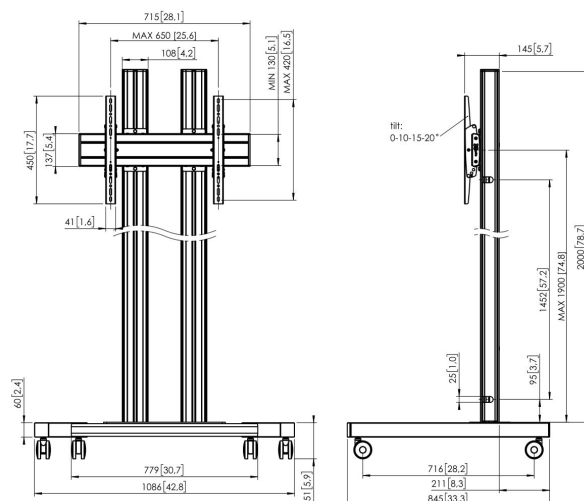

TD2064 Displaywagen

Wagen set TD2064

Bildschirmgröße: >65" 65" Passgröße: 600x400Max. Last: 80 kg - 176 lbs Set bestehend aus: • 1x PFT 8530 Wagenrahmen • 2x PUC 2720 Profil 200 cm • 1x PFB 3407 Bildschirm-Adapterstange • 1x PFS 3304 Bildschirm-Adapterstreifen

Technische Daten

Artikelnummer (SKU)	7953084
Farbe	Silber
EAN-Einzelbox	8712285333286
Höhe	2151
Breite	1086
Tiefe	845
TÜV-zertifiziert	Ja
Neigbar	Bis zu 20° neigbar
Garantie	5 Jahre
Max. Gewichtslast (kg/Lbs)	80 / 176.37
Min. hole pattern	100mm x 100mm
Max. hole pattern	650mm x 420mm
Max. Schraubengröße	M8
Max. Schnittstellenhöhe (mm)	450
Max. Breite der Schnittstelle (mm)	715
Max. Abstand zum Boden - zentrales Display (mm)	2051
Max. horizontale Lochung (mm)	650
Max. vertikale Lochung (mm)	420
Min. horizontale Lochung (mm)	100
Min. Bildschirmgröße (Zoll)	65
Min. vertikale Lochung (mm)	100
Universelles oder festes Lochmuster	Universell