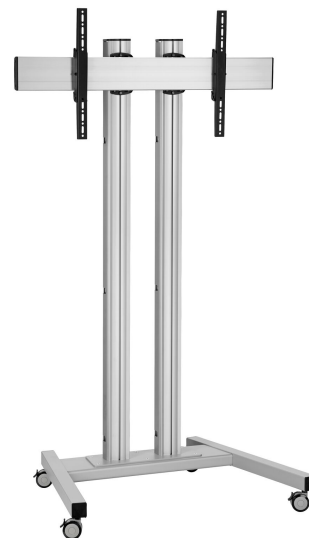

TD2064 Displaywagen

Wagen set TD2064

Bildschirmgröße: >65" 65" Passgröße: 600x400Max. Last: 80 kg - 176 lbs Set bestehend aus: • 1x PFT 8530 Wagenrahmen • 2x PUC 2720 Profil 200 cm • 1x PFB 3407 Bildschirm-Adapterstange • 1x PFS 3304 Bildschirm-Adapterstreifen

Technische Daten

Artikelnummer (SKU)	7953084
Farbe	Silber
EAN-Einzelbox	8712285333286
Höhe	2151
Breite	1086
Tiefe	845
TÜV-zertifiziert	Ja
Neigbar	Bis zu 20° neigbar
Garantie	5 Jahre
Max. Gewichtslast (kg/Lbs)	80 / 176.37
Min. hole pattern	100mm x 100mm
Max. hole pattern	650mm x 420mm
Max. Schraubengröße	M8
Max. Schnittstellenhöhe (mm)	450
Max. Breite der Schnittstelle (mm)	715
Max. Abstand zum Boden - zentrales Display (mm)	2051
Max. horizontale Lochung (mm)	650
Max. vertikale Lochung (mm)	420
Min. horizontale Lochung (mm)	100
Min. Bildschirmgröße (Zoll)	65
Min. vertikale Lochung (mm)	100
Universelles oder festes Lochmuster	Universell