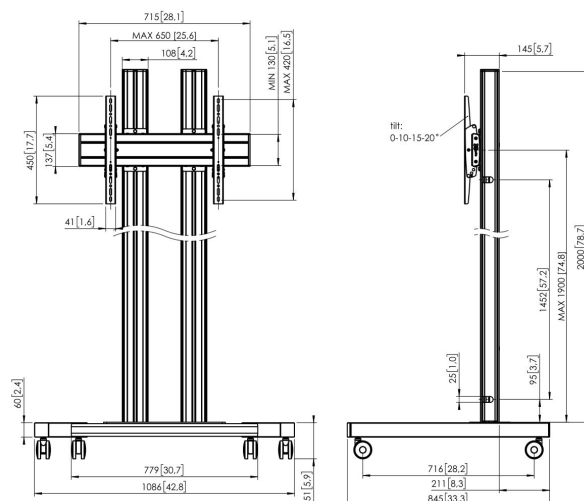

TD2064 Trolley

Trolley kit TD2064

Dimensioni schermo: >65" 65" Fitment: 600x400 Carico massimo: 80 kg - 176 lbs Kit si compone di: • 1x PFT 8530 Struttura trolley • 2x PUC 2720 Palo 200 cm • 1x PFB 3407 Barra d'interfaccia per schermi • 1x PFS 3304 Banda d'interfaccia per schermi

TD2064 Trolley

Specifiche

Numero dell'articolo (SKU)	7953080
Colore	Nero
EAN scatola singola	8712285333262
Altezza	2151
Larghezza	1086
Profondità	845
Certificazione TÜV	Si
Inclinazione	Inclinazione fino a 20°
Garanzia	5 anni
Massimo peso di carico (kg/Lbs)	80 / 176.37
Min. hole pattern	100mm x 100mm
Max. hole pattern	650mm x 420mm
Dimensione massima del bullone	M8
Altezza massima dell'interfaccia (mm)	450
Larghezza massima dell'interfaccia (mm)	715
Distanza massima dal pavimento - centro di visione (mm)	2051
Disposizione orizzontale massima del foro di montaggio (mm)	650
Disposizione verticale massima del foro di montaggio (mm)	420
Disposizione orizzontale minime del foro di montaggio (mm)	100
Dimensione minima dello schermo (pollici)	65
Disposizione verticale minime del foro di montaggio (mm)	100
Struttura con misure standard o universali	Universale