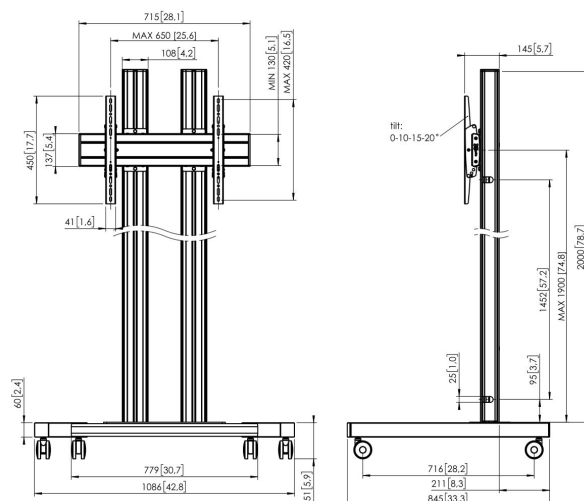

TD2064 Trolley

Trolley kit TD2064

Taille d'écran: >65" 65" Installation: 600x400 Charge maximale: 80 kg - 176 lbs Kit composé de: • 1x PFT 8530 Châssis de trolley • 2x PUC 2720 Tube 200 cm • 1x PFB 3407 La barre d'interface • 1x PFS 3304 Bandes interface

TD2064 Trolley

Spécifications

N° d'article (SKU)	7953080
Couleur	Noir
EAN emballage unitaire	8712285333262
Hauteur	2151
Largeur	1086
Profondeur	845
Certifié TÜV	Oui
Inclinaison	Inclinaison jusqu'à 20°
Garantie	5 ans
Charge max. (k/Lbs)	80 / 176.37
Min. hole pattern	100mm x 100mm
Max. hole pattern	650mm x 420mm
Dim. max. boulon	M8
Hauteur max. interface (mm)	450
Largeur max. interface (mm)	715
Distance max. au sol - centre écran (mm)	2051
Modèle max. trous de fixations hor. (mm)	650
Modèle max. trous de fixation vert. (mm)	420
Modèle min. trous de fixations hor. (mm)	100
Dimensions min. écran (pouce)	65
Modèle min. trous de fixation vert. (mm)	100
Modèle universel ou fixe de trous de fixation	Universel