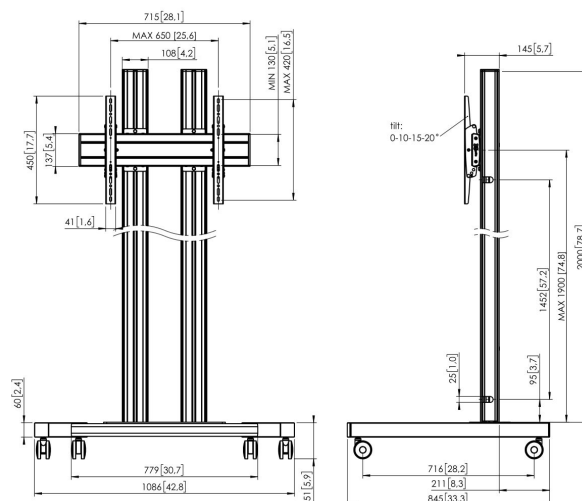

TD2064 Displaywagen

Wagen set TD2064

Bildschirmgröße: >65" 65" Passgröße: 600x400Max. Last: 80 kg - 176 lbs Set bestehend aus: • 1x PFT 8530 Wagenrahmen • 2x PUC 2720 Profil 200 cm • 1x PFB 3407 Bildschirm-Adapterstange • 1x PFS 3304 Bildschirm-Adapterstreifen

TD2064 Displaywagen

Technische Daten

Artikelnummer (SKU)	7953080
Farbe	Schwarz
EAN-Einzelbox	8712285333262
Höhe	2151
Breite	1086
Tiefe	845
TÜV-zertifiziert	Ja
Neigbar	Bis zu 20° neigbar
Garantie	5 Jahre
Max. Gewichtslast (kg/Lbs)	80 / 176.37
Min. hole pattern	100mm x 100mm
Max. hole pattern	650mm x 420mm
Max. Schraubengröße	M8
Max. Schnittstellenhöhe (mm)	450
Max. Breite der Schnittstelle (mm)	715
Max. Abstand zum Boden - zentrales Display (mm)	2051
Max. horizontale Lochung (mm)	650
Max. vertikale Lochung (mm)	420
Min. horizontale Lochung (mm)	100
Min. Bildschirmgröße (Zoll)	65
Min. vertikale Lochung (mm)	100
Universelles oder festes Lochmuster	Universell