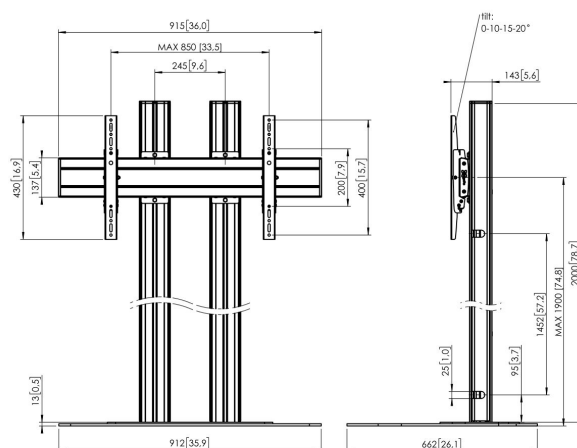

## FD2084S Supporto da pavimento

### Supporto da pavimento kit FD2084

Dimensioni schermo: >65"65" Fitment: 800x400 Carico massimo: 120 kg / 264 lbs Kit si compone di: • 1x PFF 7030 Piastra a pavimento • 2x PUC 2720 Palo 200 cm • 1x PFB 3409 barra d'interfaccia per schermi • 1x PFS 3204 banda d'interfaccia per schermi

# Specifiche

Numero dell'articolo (SKU)	7951094
Colore	Argento
EAN scatola singola	8712285332845
Altezza	2000
Larghezza	912
Profondità	662
Certificazione TÜV	Si
Garanzia	5 anni
Massimo peso di carico (kg/Lbs)	120 / 264.55
Dimensione massima del bullone	M8
Altezza massima dell'interfaccia (mm)	430
Larghezza massima dell'interfaccia (mm)	915
Distanza massima dal pavimento - centro di visione (mm)	1900
Disposizione orizzontale massima del foro di montaggio (mm)	850
Disposizione verticale massima del foro di montaggio (mm)	400
Disposizione orizzontale minime del foro di montaggio (mm)	100
Dimensione minima dello schermo (pollici)	65
Disposizione verticale minime del foro di montaggio (mm)	100