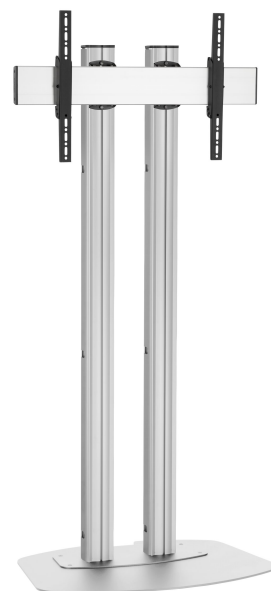

## FD2084S Supporto da pavimento

### Supporto da pavimento kit FD2084

Dimensioni schermo: >65"65" Fitment: 800x400 Carico massimo: 120 kg / 264 lbs Kit si compone di: • 1x PFF 7030 Piastra a pavimento • 2x PUC 2720 Palo 200 cm • 1x PFB 3409 barra d'interfaccia per schermi • 1x PFS 3204 banda d'interfaccia per schermi

# Specifiche

Numero dell'articolo (SKU)	7951094
Colore	Argento
EAN scatola singola	8712285332845
Altezza	2000
Larghezza	912
Profondità	662
Certificazione TÜV	Si
Garanzia	5 anni
Massimo peso di carico (kg/Lbs)	120 / 264.55
Dimensione massima del bullone	M8
Altezza massima dell'interfaccia (mm)	430
Larghezza massima dell'interfaccia (mm)	915
Distanza massima dal pavimento - centro di visione (mm)	1900
Disposizione orizzontale massima del foro di montaggio (mm)	850
Disposizione verticale massima del foro di montaggio (mm)	400
Disposizione orizzontale minime del foro di montaggio (mm)	100
Dimensione minima dello schermo (pollici)	65
Disposizione verticale minime del foro di montaggio (mm)	100