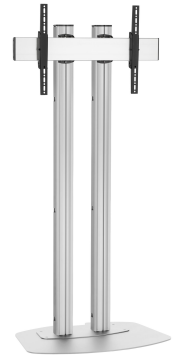

## FD2084S Supporto da pavimento

### Supporto da pavimento kit FD2084

Dimensioni schermo: >65"65" Fitment: 800x400 Carico massimo: 120 kg / 264 lbs Kit si compone di: • 1x PFF 7030 Piastra a pavimento • 2x PUC 2720 Palo 200 cm • 1x PFB 3409 barra d'interfaccia per schermi • 1x PFS 3204 banda d'interfaccia per schermi

# Specifiche

Numero dell'articolo (SKU)	7951094
Colore	Argento
EAN scatola singola	8712285332845
Altezza	2000
Larghezza	912
Profondità	662
Certificazione TÜV	Si
Garanzia	5 anni
Massimo peso di carico (kg/Lbs)	120 / 264.55
Dimensione massima del bullone	M8
Altezza massima dell'interfaccia (mm)	430
Larghezza massima dell'interfaccia (mm)	915
Distanza massima dal pavimento - centro di visione (mm)	1900
Disposizione orizzontale massima del foro di montaggio (mm)	850
Disposizione verticale massima del foro di montaggio (mm)	400
Disposizione orizzontale minime del foro di montaggio (mm)	100
Dimensione minima dello schermo (pollici)	65
Disposizione verticale minime del foro di montaggio (mm)	100