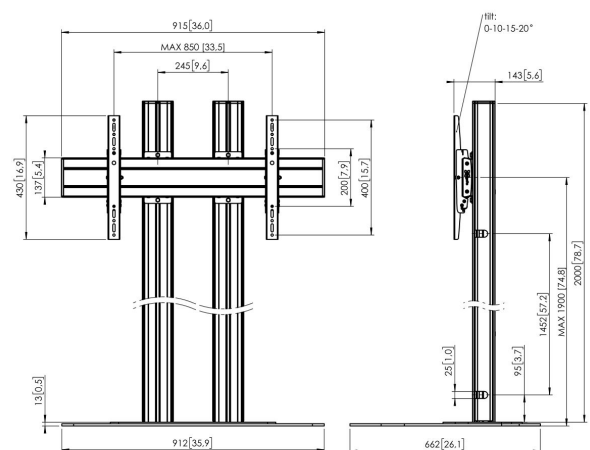

FD2084B Supporto da pavimento

Supporto da pavimento kit FD2084

Dimensioni schermo: >65"65" Fitment: 800x400 Carico massimo: 120 kg / 264 lbs Kit si compone di: • 1x PFF 7030 Piastra a pavimento • 2x PUC 2720 Palo 200 cm • 1x PFB 3409 barra d'interfaccia per schermi • 1x PFS 3204 banda d'interfaccia per schermi

FD2084B Supporto da pavimento

Specifiche

Numero dell'articolo (SKU)	7951090
Colore	Nero
EAN scatola singola	8712285332821
Altezza	2000
Larghezza	912
Profondità	662
Certificazione TÜV	Si
Garanzia	5 anni
Massimo peso di carico (kg/Lbs)	120 / 264.55
Dimensione massima del bullone	M8
Altezza massima dell'interfaccia (mm)	430
Larghezza massima dell'interfaccia (mm)	915
Distanza massima dal pavimento - centro di visione (mm)	1900
Disposizione orizzontale massima del foro di montaggio (mm)	850
Disposizione verticale massima del foro di montaggio (mm)	400
Disposizione orizzontale minime del foro di montaggio (mm)	100
Dimensione minima dello schermo (pollici)	65
Disposizione verticale minime del foro di montaggio (mm)	100