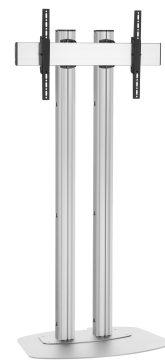

FD1884S Supporto da pavimento

Supporto da pavimento kit FD1884

Dimensioni schermo: >65"65" Fitment: 800x400 Carico massimo: 160 kg - 352.7 lbs Kit si compone di: • 1x PFF 7030 Piastra a pavimento • 2x PUC 2718 Palo 180 cm • 1x PFB 3409 barra d'interfaccia per schermi • 1x PFS 3204 banda d'interfaccia per schermi

FD1884S Supporto da pavimento

Specifiche

Numero dell'articolo (SKU)	7951074
Colore	Argento
EAN scatola singola	8712285332760
Altezza	1800
Larghezza	912
Profondità	662
Certificazione TÜV	Si
Inclinazione	Inclinazione -3°/+3°
Garanzia	5 anni
Massimo peso di carico (kg/Lbs)	160 / 352.74
Min. hole pattern	100mm x 100mm
Max. hole pattern	850mm x 400mm
Dimensione massima del bullone	M8
Altezza massima dell'interfaccia (mm)	430
Larghezza massima dell'interfaccia (mm)	915
Distanza massima dal pavimento - centro di visione (mm)	1700
Disposizione orizzontale massima del foro di montaggio (mm)	850
Disposizione verticale massima del foro di montaggio (mm)	400
Disposizione orizzontale minime del foro di montaggio (mm)	100
Dimensione minima dello schermo (pollici)	65
Disposizione verticale minime del foro di montaggio (mm)	100
Struttura con misure standard o universali	Universale