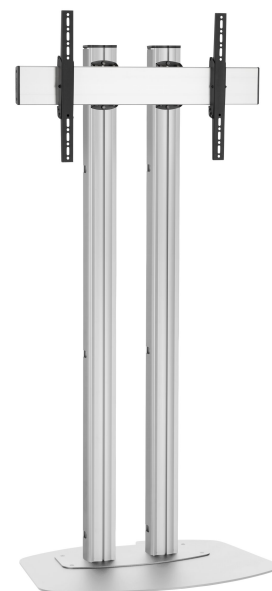

FD1884S Supporto da pavimento

Supporto da pavimento kit FD1884

Dimensioni schermo: >65"65" Fitment: 800x400 Carico massimo: 160 kg - 352.7 lbs Kit si compone di: • 1x PFF 7030 Piastra a pavimento • 2x PUC 2718 Palo 180 cm • 1x PFB 3409 barra d'interfaccia per schermi • 1x PFS 3204 banda d'interfaccia per schermi

FD1884S Supporto da pavimento

Specifiche

Numero dell'articolo (SKU)	7951074
Colore	Argento
EAN scatola singola	8712285332760
Altezza	1800
Larghezza	912
Profondità	662
Certificazione TÜV	Si
Inclinazione	Inclinazione -3°/+3°
Garanzia	5 anni
Massimo peso di carico (kg/Lbs)	160 / 352.74
Min. hole pattern	100mm x 100mm
Max. hole pattern	850mm x 400mm
Dimensione massima del bullone	M8
Altezza massima dell'interfaccia (mm)	430
Larghezza massima dell'interfaccia (mm)	915
Distanza massima dal pavimento - centro di visione (mm)	1700
Disposizione orizzontale massima del foro di montaggio (mm)	850
Disposizione verticale massima del foro di montaggio (mm)	400
Disposizione orizzontale minime del foro di montaggio (mm)	100
Dimensione minima dello schermo (pollici)	65
Disposizione verticale minime del foro di montaggio (mm)	100
Struttura con misure standard o universali	Universale