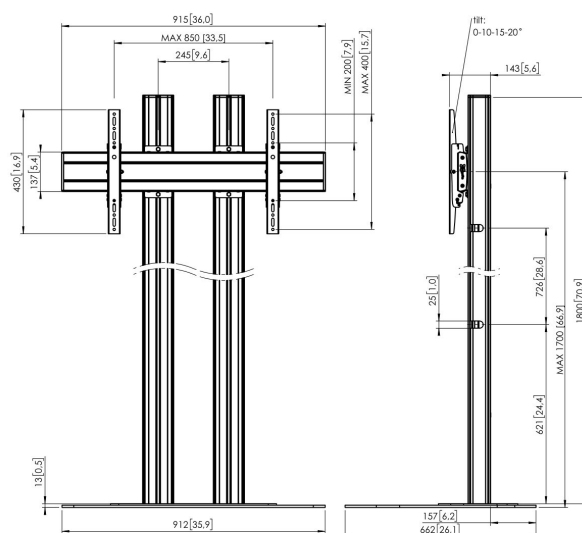

FD1884S Supporto da pavimento

Supporto da pavimento kit FD1884

Dimensioni schermo: >65"65" Fitment: 800x400 Carico massimo: 160 kg - 352.7 lbs Kit si compone di: • 1x PFF 7030 Piastra a pavimento • 2x PUC 2718 Palo 180 cm • 1x PFB 3409 barra d'interfaccia per schermi • 1x PFS 3204 banda d'interfaccia per schermi

FD1884S Supporto da pavimento

Specifiche

Numero dell'articolo (SKU)	7951074
Colore	Argento
EAN scatola singola	8712285332760
Altezza	1800
Larghezza	912
Profondità	662
Certificazione TÜV	Si
Inclinazione	Inclinazione -3°/+3°
Garanzia	5 anni
Massimo peso di carico (kg/Lbs)	160 / 352.74
Min. hole pattern	100mm x 100mm
Max. hole pattern	850mm x 400mm
Dimensione massima del bullone	M8
Altezza massima dell'interfaccia (mm)	430
Larghezza massima dell'interfaccia (mm)	915
Distanza massima dal pavimento - centro di visione (mm)	1700
Disposizione orizzontale massima del foro di montaggio (mm)	850
Disposizione verticale massima del foro di montaggio (mm)	400
Disposizione orizzontale minime del foro di montaggio (mm)	100
Dimensione minima dello schermo (pollici)	65
Disposizione verticale minime del foro di montaggio (mm)	100
Struttura con misure standard o universali	Universale