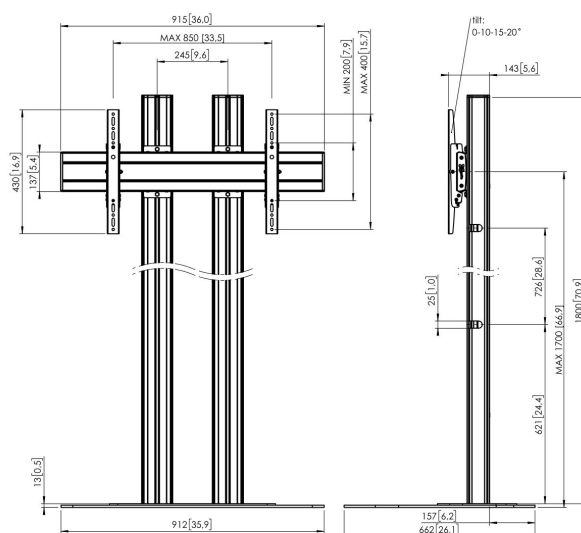

FD1884B Supporto da pavimento

Supporto da pavimento kit FD1884

Dimensioni schermo: >65"65" Fitment: 800x400 Carico massimo: 160 kg - 352.7 lbs Kit si compone di: • 1x PFF 7030 Piastra a pavimento • 2x PUC 2718 Palo 180 cm • 1x PFB 3409 barra d'interfaccia per schermi • 1x PFS 3204 banda d'interfaccia per schermi

FD1884B Supporto da pavimento

Specifiche

Numero dell'articolo (SKU)	7951070
Colore	Nero
EAN scatola singola	8712285332746
Altezza	1800
Larghezza	912
Profondità	662
Certificazione TÜV	Si
Inclinazione	Inclinazione -3°/+3°
Garanzia	5 anni
Massimo peso di carico (kg/Lbs)	160 / 352.74
Min. hole pattern	100mm x 100mm
Max. hole pattern	850mm x 400mm
Dimensione massima del bullone	M8
Altezza massima dell'interfaccia (mm)	430
Larghezza massima dell'interfaccia (mm)	915
Distanza massima dal pavimento - centro di visione (mm)	1700
Disposizione orizzontale massima del foro di montaggio (mm)	850
Disposizione verticale massima del foro di montaggio (mm)	400
Disposizione orizzontale minime del foro di montaggio (mm)	100
Dimensione minima dello schermo (pollici)	65
Disposizione verticale minime del foro di montaggio (mm)	100
Struttura con misure standard o universali	Universale