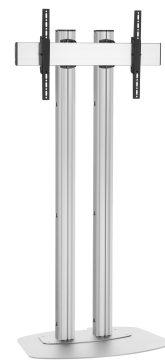

FD1564S Supporto da pavimento

Supporto da pavimento kit FD1564

Dimensioni schermo: >65"65" Fitment: 600x400 Carico massimo: 80 kg / 176 lbs Kit si compone di: • 1x PFF 7030 Piastra a pavimento • 2x PUC 2715 Palo 150 cm • 1x PFB 3407 barra d'interfaccia per schermi • 1x PFS 3304 banda d'interfaccia per schermi

FD1564S Supporto da pavimento

Specifiche

Numero dell'articolo (SKU)	7951044
Colore	Argento
EAN scatola singola	8712285332647
Altezza	1500
Larghezza	912
Profondità	662
Certificazione TÜV	Si
Inclinazione	Inclinazione fino a 20°
Garanzia	5 anni
Massimo peso di carico (kg/Lbs)	80 / 176.37
Min. hole pattern	100mm x 100mm
Max. hole pattern	650mm x 420mm
Dimensione massima del bullone	M8
Altezza massima dell'interfaccia (mm)	450
Larghezza massima dell'interfaccia (mm)	715
Distanza massima dal pavimento - centro di visione (mm)	1400
Disposizione orizzontale massima del foro di montaggio (mm)	650
Disposizione verticale massima del foro di montaggio (mm)	420
Disposizione orizzontale minime del foro di montaggio (mm)	100
Dimensione minima dello schermo (pollici)	65
Disposizione verticale minime del foro di montaggio (mm)	100
Struttura con misure standard o universali	Universale