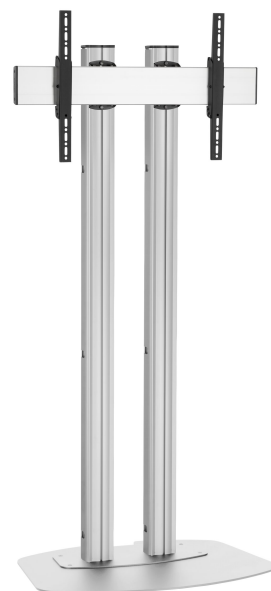

FD1564S Supporto da pavimento

Supporto da pavimento kit FD1564

Dimensioni schermo: >65"65" Fitment: 600x400 Carico massimo: 80 kg / 176 lbs Kit si compone di: • 1x PFF 7030 Piastra a pavimento • 2x PUC 2715 Palo 150 cm • 1x PFB 3407 barra d'interfaccia per schermi • 1x PFS 3304 banda d'interfaccia per schermi

FD1564S Supporto da pavimento

Specifiche

Numero dell'articolo (SKU)	7951044
Colore	Argento
EAN scatola singola	8712285332647
Altezza	1500
Larghezza	912
Profondità	662
Certificazione TÜV	Si
Inclinazione	Inclinazione fino a 20°
Garanzia	5 anni
Massimo peso di carico (kg/Lbs)	80 / 176.37
Min. hole pattern	100mm x 100mm
Max. hole pattern	650mm x 420mm
Dimensione massima del bullone	M8
Altezza massima dell'interfaccia (mm)	450
Larghezza massima dell'interfaccia (mm)	715
Distanza massima dal pavimento - centro di visione (mm)	1400
Disposizione orizzontale massima del foro di montaggio (mm)	650
Disposizione verticale massima del foro di montaggio (mm)	420
Disposizione orizzontale minime del foro di montaggio (mm)	100
Dimensione minima dello schermo (pollici)	65
Disposizione verticale minime del foro di montaggio (mm)	100
Struttura con misure standard o universali	Universale