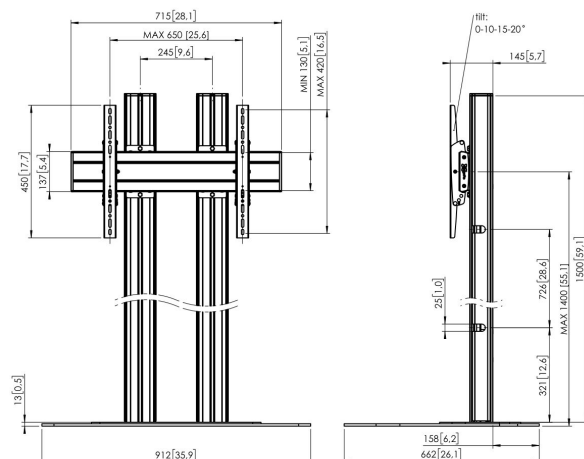

FD1564S Supporto da pavimento

Supporto da pavimento kit FD1564

Dimensioni schermo: >65"65" Fitment: 600x400 Carico massimo: 80 kg / 176 lbs Kit si compone di: • 1x PFF 7030 Piastra a pavimento • 2x PUC 2715 Palo 150 cm • 1x PFB 3407 barra d'interfaccia per schermi • 1x PFS 3304 banda d'interfaccia per schermi

FD1564S Supporto da pavimento

Specifiche

Numero dell'articolo (SKU)	7951044
Colore	Argento
EAN scatola singola	8712285332647
Altezza	1500
Larghezza	912
Profondità	662
Certificazione TÜV	Si
Inclinazione	Inclinazione fino a 20°
Garanzia	5 anni
Massimo peso di carico (kg/Lbs)	80 / 176.37
Min. hole pattern	100mm x 100mm
Max. hole pattern	650mm x 420mm
Dimensione massima del bullone	M8
Altezza massima dell'interfaccia (mm)	450
Larghezza massima dell'interfaccia (mm)	715
Distanza massima dal pavimento - centro di visione (mm)	1400
Disposizione orizzontale massima del foro di montaggio (mm)	650
Disposizione verticale massima del foro di montaggio (mm)	420
Disposizione orizzontale minime del foro di montaggio (mm)	100
Dimensione minima dello schermo (pollici)	65
Disposizione verticale minime del foro di montaggio (mm)	100
Struttura con misure standard o universali	Universale