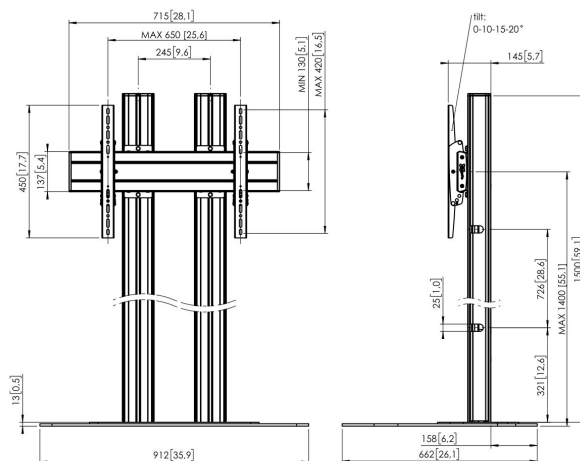

FD1564B Supporto da pavimento

Supporto da pavimento kit FD1564

Dimensioni schermo: >65"65" Fitment: 600x400 Carico massimo: 80 kg / 176 lbs Kit si compone di: • 1x PFF 7030 Piastra a pavimento • 2x PUC 2715 Palo 150 cm • 1x PFB 3407 barra d'interfaccia per schermi • 1x PFS 3304 banda d'interfaccia per schermi

FD1564B Supporto da pavimento

Specifiche

Numero dell'articolo (SKU)	7951040
Colore	Nero
EAN scatola singola	8712285332623
Altezza	1500
Larghezza	912
Profondità	662
Certificazione TÜV	Si
Inclinazione	Inclinazione fino a 20°
Garanzia	5 anni
Massimo peso di carico (kg/Lbs)	80 / 176.37
Min. hole pattern	100mm x 100mm
Max. hole pattern	650mm x 420mm
Dimensione massima del bullone	M8
Altezza massima dell'interfaccia (mm)	450
Larghezza massima dell'interfaccia (mm)	715
Distanza massima dal pavimento - centro di visione (mm)	1400
Disposizione orizzontale massima del foro di montaggio (mm)	650
Disposizione verticale massima del foro di montaggio (mm)	420
Disposizione orizzontale minime del foro di montaggio (mm)	100
Dimensione minima dello schermo (pollici)	65
Disposizione verticale minime del foro di montaggio (mm)	100
Struttura con misure standard o universali	Universale