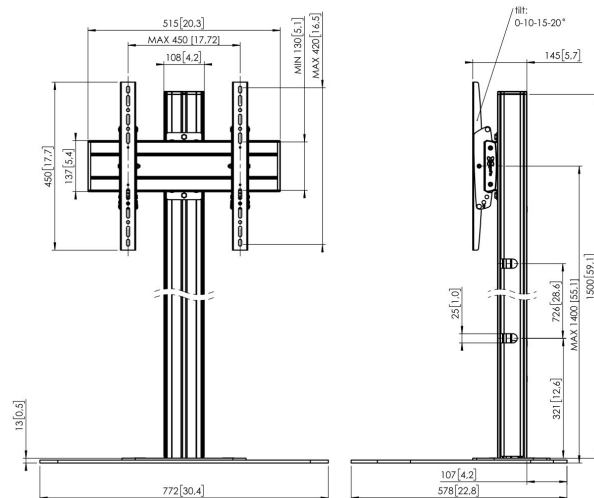

## F1544S Supporto da pavimento

### Supporto da pavimento kit F1544

Dimensioni schermo: Fitment; 400x400 Carico massimo:  
80 kg / 176 lbs Kit si compone di: • 1x PFF 7020 Piastra a  
pavimento • 1x PUC 2715 Palo 150 cm • 1x PFB 3405 barra  
d'interfaccia per schermi • 1x PFS 3304 banda d'interfaccia  
per schermi

### Specifiche

Numero dell'articolo (SKU)	7951014
Colore	Argento
EAN scatola singola	8712285332524
Altezza	1500
Larghezza	772
Profondità	578
Certificazione TÜV	Si
Inclinazione	Inclinazione fino a 20°
Garanzia	5 anni
Massimo peso di carico (kg/Lbs)	80 / 176.37
Min. hole pattern	100mm x 100mm
Max. hole pattern	450mm x 420mm
Dimensione massima del bullone	M8
Altezza massima dell'interfaccia (mm)	450
Larghezza massima dell'interfaccia (mm)	515
Distanza massima dal pavimento - centro di visione (mm)	1400
Disposizione orizzontale massima del foro di montaggio (mm)	450
Dimensione massima dello schermo (pollici)	65
Disposizione verticale massima del foro di montaggio (mm)	420
Disposizione orizzontale minime del foro di montaggio (mm)	100
Disposizione verticale minime del foro di montaggio (mm)	100
Struttura con misure standard o universali	Universale