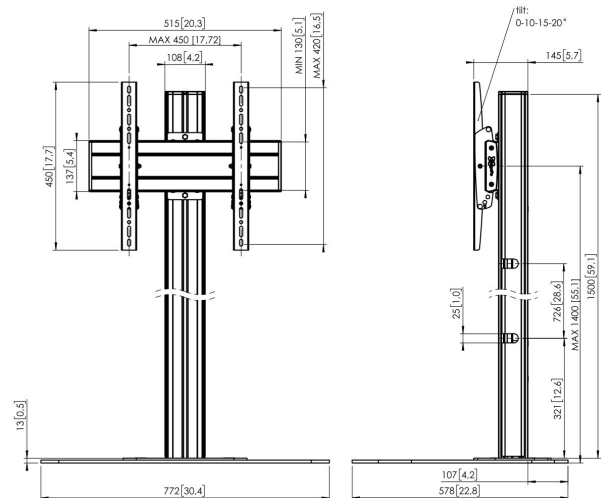

F1544S Standfuß

Bodenständer set F1544

Bildschirmgröße: Passgröße: 400x400 Max. Last: 80 kg / 176 lbs
 Set bestehend aus: • 1x PFF 7020 Bodenplatte • 1x PUC 2715
 Profil 150 cm • 1x PFB 3405 Bildschirm-Adapterstreifen • 1x PFS
 3304 Bildschirm-Adapterstange

F1544S Standfuß

Technische Daten

Artikelnummer (SKU)	7951014
Farbe	Silber
EAN-Einzelbox	8712285332524
Höhe	1500
Breite	772
Tiefe	578
TÜV-zertifiziert	Ja
Neigbar	Bis zu 20° neigbar
Garantie	5 Jahre
Max. Gewichtslast (kg/Lbs)	80 / 176.37
Min. hole pattern	100mm x 100mm
Max. hole pattern	450mm x 420mm
Max. Schraubengröße	M8
Max. Schnittstellenhöhe (mm)	450
Max. Breite der Schnittstelle (mm)	515
Max. Abstand zum Boden - zentrales Display (mm)	1400
Max. horizontale Lochung (mm)	450
Max. Bildschirmgröße (Zoll)	65
Max. vertikale Lochung (mm)	420
Min. horizontale Lochung (mm)	100
Min. vertikale Lochung (mm)	100
Universelles oder festes Lochmuster	Universell