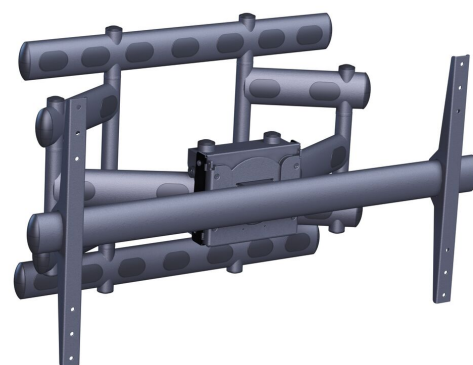

PFW 6855 Supporto a muro con incrotazione orizzontale e verticale

Il modello PFW 6855 è un supporto da parete girevole per schermi fino a 227 kg di peso. Il modello PFW 6855 supporta schermi con un sistema di fissaggio VESA verticale da 200-300-400-500-600 mm e orizzontale non superiore a 907 mm.

PFW 6855 Supporto a muro con incrotazione orizzontale e verticale

Specifiche

Numero dell'articolo (SKU)	7368550
Colore	Nero
EAN scatola singola	8712285323201
Dimensione prodotto	XXL
Certificazione TÜV	Si
Inclinazione	Inclinazione -4°/+4°
Rotazione	A 90°
Garanzia	5 anni
Dimensione minima dello schermo (pollici)	65
Dimensione massima dello schermo (pollici)	110
Massimo peso di carico (kg/Lbs)	227 / 500.45
Altezza massima dell'interfaccia (mm)	579
Larghezza massima dell'interfaccia (mm)	1041
Opzioni di blocco	Nessun lucchetto
Distanza massima dal muro (mm / inch)	623 / 24.53
Disposizione orizzontale massima del foro di montaggio (mm)	907
Dimensione massima dello schermo (pollici)	120
Disposizione verticale massima del foro di montaggio (mm)	600
Distanza minime dal muro (mm / inch)	216 / 8.50
Disposizione orizzontale minime del foro di montaggio (mm)	200
Dimensione minima dello schermo (pollici)	65
Disposizione verticale minime del foro di montaggio (mm)	300
Numero di punti perno	3
Orientamento	Orizzontale / verticale
Posizione di servizio	No