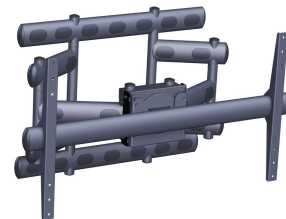

PFW 6855 Supporto a muro con incrotazione orizzontale e verticale

Il modello PFW 6855 è un supporto da parete girevole per schermi fino a 227 kg di peso. Il modello PFW 6855 supporta schermi con un sistema di fissaggio VESA verticale da 200-300-400-500-600 mm e orizzontale non superiore a 907 mm.

PFW 6855 Supporto a muro con incrotazione orizzontale e verticale

Specifiche

Numero dell'articolo (SKU)	7368550
Colore	Nero
EAN scatola singola	8712285323201
Dimensione prodotto	XXL
Certificazione TÜV	Si
Inclinazione	Inclinazione -4°/+4°
Rotazione	A 90°
Garanzia	5 anni
Dimensione minima dello schermo (pollici)	65
Dimensione massima dello schermo (pollici)	110
Massimo peso di carico (kg/Lbs)	227 / 500.45
Altezza massima dell'interfaccia (mm)	579
Larghezza massima dell'interfaccia (mm)	1041
Opzioni di blocco	Nessun lucchetto
Distanza massima dal muro (mm / inch)	623 / 24.53
Disposizione orizzontale massima del foro di montaggio (mm)	907
Dimensione massima dello schermo (pollici)	120
Disposizione verticale massima del foro di montaggio (mm)	600
Distanza minime dal muro (mm / inch)	216 / 8.50
Disposizione orizzontale minime del foro di montaggio (mm)	200
Dimensione minima dello schermo (pollici)	65
Disposizione verticale minime del foro di montaggio (mm)	300
Numero di punti perno	3
Orientamento	Orizzontale / verticale
Posizione di servizio	No