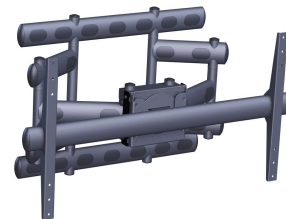

PFW 6855 Support mural basculant, pivotant et rotatif pour écran

Le PFW 6855 est un montage mural articulé pour écran pesant jusqu'à 227 kg. Le PFW 6855 supporte des écrans avec un montage VESA vertical de 200-300-400-500-600 mm et horizontal de maximum 907 mm.

PFW 6855 Support mural basculant, pivotant et rotatif pour écran

Spécifications

N° d'article (SKU)	7368550
Couleur	Noir
EAN emballage unitaire	8712285323201
Dimensions du produit	XXL
Certifié TÜV	Oui
Inclinaison	Inclinaison -4°/+4°
Pivoter	Jusqu'à 90°
Garantie	5 ans
Dimensions min. écran (pouce)	65
Dimensions max. écran (pouce)	110
Charge max. (k/Lbs)	227 / 500.45
Hauteur max. interface (mm)	579
Largeur max. interface (mm)	1041
Fondions de verrouillage	Sans cadenas
Distance max. au mur (mm / inch)	623 / 24.53
Modèle max. trous de fixations hor. (mm)	907
Dimensions max. écran (pouce)	120
Modèle max. trous de fixation vert. (mm)	600
Distance min. au mur (mm / inch)	216 / 8.50
Modèle min. trous de fixations hor. (mm)	200
Dimensions min. écran (pouce)	65
Modèle min. trous de fixation vert. (mm)	300
Nombre de points de pivot	3
Orientation	Paysage / Portrait
Position de maintenance	Non