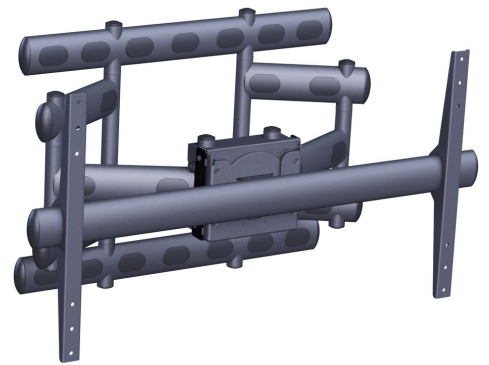

PFW 6855 Support mural basculant, pivotant et rotatif pour écran

Le PFW 6855 est un montage mural articulé pour écran pesant jusqu'à 227 kg. Le PFW 6855 supporte des écrans avec un montage VESA vertical de 200-300-400-500-600 mm et horizontal de maximum 907 mm.

PFW 6855 Support mural basculant, pivotant et rotatif pour écran

Spécifications

N° d'article (SKU)	7368550
Couleur	Noir
EAN emballage unitaire	8712285323201
Dimensions du produit	XXL
Certifié TÜV	Oui
Inclinaison	Inclinaison -4°/+4°
Pivoter	Jusqu'à 90°
Garantie	5 ans
Dimensions min. écran (pouce)	65
Dimensions max. écran (pouce)	110
Charge max. (k/Lbs)	227 / 500.45
Hauteur max. interface (mm)	579
Largeur max. interface (mm)	1041
Fondions de verrouillage	Sans cadenas
Distance max. au mur (mm / inch)	623 / 24.53
Modèle max. trous de fixations hor. (mm)	907
Dimensions max. écran (pouce)	120
Modèle max. trous de fixation vert. (mm)	600
Distance min. au mur (mm / inch)	216 / 8.50
Modèle min. trous de fixations hor. (mm)	200
Dimensions min. écran (pouce)	65
Modèle min. trous de fixation vert. (mm)	300
Nombre de points de pivot	3
Orientation	Paysage / Portrait
Position de maintenance	Non