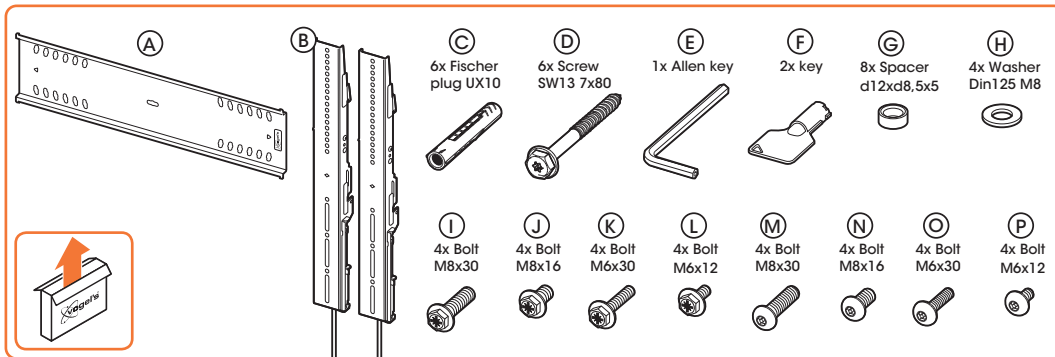

EN Mounting instructions	IT Istruzioni di montaggio	RU Инструкция по сборке и установке	RO Instrucțiuni de montaj
DE Montageanleitung	PT Manual de montagem	CZE Návod k montáži	UK Вказівки по монтажі
FR Consignes d'installation	EL Οδηγίες συναρμολόγησης	SK Návod na montáž	BG Инструкции за монтаж
NL Montagevoorschrift	SV Montageföreskrifter	HU Szerelési előírás	JA 設置の説明書
ES Instrucciones de montaje	PL Instrukcja montażu	TR Montaj k ilavuzu	ZH 装配说明

PFW 6410-6810 max. 75 kg / 165 lbs

(GB) Subject to printing errors and technical amendments.
 (NL) Drukfouten en technische wijzigingen voorbehouden.
 (F) Sous réserve de fautes d'impression et de modifications techniques.
 (D) Für Druckfehler übernehmen wir keine Verantwortung. Technische Änderungen vorbehalten.
 (E) Reservados errores de imprenta y sujetos a modificaciones.
 (I) Con riserva di modifiche tecniche e di eventuali errori di stampa.
 (P) Reserva-se a ocorrência de gralhas e de modificações técnicas.
 (H) Nyomdahibák és technikai változtatások joga fenntartva.
 (PL) Zastrzega się możliwość występowania błędów drukarskich i zmian technicznych.
 (RUS) Возможны ошибки при печати и технические модификации.