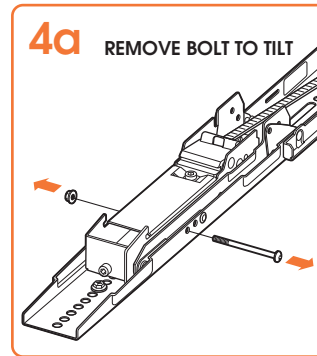

PFW 6410-6810 max. 75 kg / 165 lbs

(GB) Subject to printing errors and technical amendments.
 (NL) Drukfouten en technische wijzigingen voorbehouden.
 (F) Sous réserve de fautes d'impression et de modifications techniques.
 (D) Für Druckfehler übernehmen wir keine Verantwortung. Technische Änderungen vorbehalten.
 (E) Reservados errores de imprenta y sujetos a modificaciones.
 (I) Con riserva di modifiche tecniche e di eventuali errori di stampa.
 (P) Reserva-se a ocorrência de gralhas e de modificações técnicas.
 (H) Nyomdahibák és technikai változtatások joga fenntartva.
 (PL) Zastrzega się możliwość występowania błędów drukarskich i zmian technicznych.
 (RUS) Возможны ошибки при печати и технические модификации.