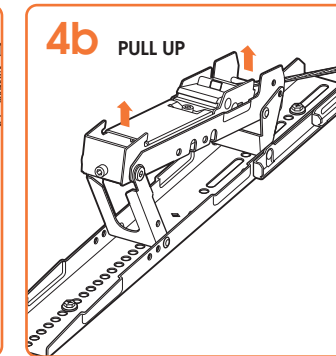

PFW 6410-6810 max. 75 kg / 165 lbs

(GB) Subject to printing errors and technical amendments.
 (NL) Drukfouten en technische wijzigingen voorbehouden.
 (F) Sous réserve de fautes d'impression et de modifications techniques.
 (D) Für Druckfehler übernehmen wir keine Verantwortung. Technische Änderungen vorbehalten.
 (E) Reservados errores de imprenta y sujetos a modificaciones.
 (I) Con riserva di modifiche tecniche e di eventuali errori di stampa.
 (P) Reserva-se a ocorrência de gralhas e de modificações técnicas.
 (H) Nyomdahibák és technikai változtatások joga fenntartva.
 (PL) Zastrzega się możliwość występowania błędów drukarskich i zmian technicznych.
 (RUS) Возможны ошибки при печати и технические модификации.