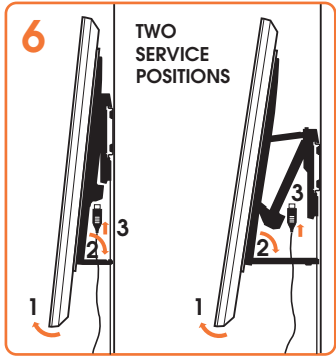

PFW 6410-6810 max. 75 kg / 165 lbs

(GB) Subject to printing errors and technical amendments.
 (NL) Drukfouten en technische wijzigingen voorbehouden.
 (F) Sous réserve de fautes d'impression et de modifications techniques.
 (D) Für Druckfehler übernehmen wir keine Verantwortung. Technische Änderungen vorbehalten.
 (E) Reservados errores de imprenta y sujetos a modificaciones.
 (I) Con riserva di modifiche tecniche e di eventuali errori di stampa.
 (P) Reserva-se a ocorrência de gralhas e de modificações técnicas.
 (H) Nyomdahibák és technikai változtatások joga fenntartva.
 (PL) Zastrzega się możliwość występowania błędów drukarskich i zmian technicznych.
 (RUS) Возможны ошибки при печати и технические модификации.