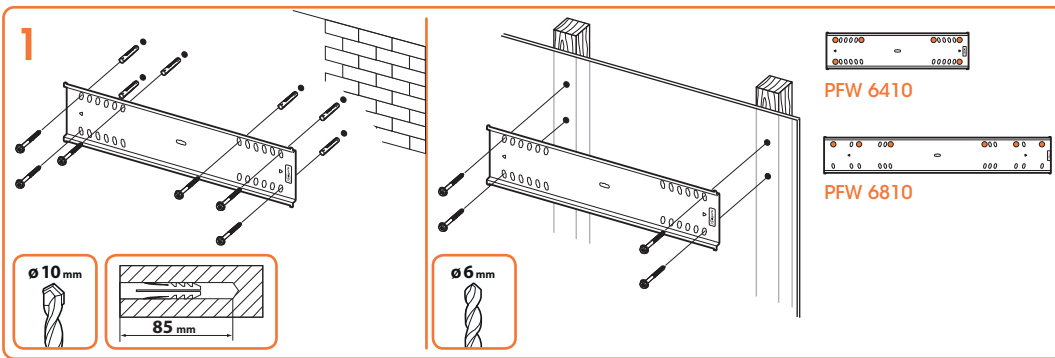

EN Mounting instructions	IT Istruzioni di montaggio	RU Инструкция по сборке и установке	RO Instrucțiuni de montaj
DE Montageanleitung	PT Manual de montagem	CZE Návod k montáži	UK Вказівки по монтажі
FR Consignes d'installation	EL Οδηγίες συναρμολόγησης	SK Návod na montáž	BG Инструкции за монтаж
NL Montagevoorschrift	SV Montageföreskrifter	HU Szerelési előírás	JA 設置の説明書
ES Instrucciones de montaje	PL Instrukcja montażu	TR Montaj k ilavuzu	ZH 装配说明

PFW 6410-6810 max. 75 kg / 165 lbs

(GB) Subject to printing errors and technical amendments.
 (NL) Drukfouten en technische wijzigingen voorbehouden.
 (F) Sous réserve de fautes d'impression et de modifications techniques.
 (D) Für Druckfehler übernehmen wir keine Verantwortung. Technische Änderungen vorbehalten.
 (E) Reservados errores de imprenta y sujetos a modificaciones.
 (I) Con riserva di modifiche tecniche e di eventuali errori di stampa.
 (P) Reserva-se a ocorrência de gralhas e de modificações técnicas.
 (H) Nyomdahibák és technikai változtatások joga fenntartva.
 (PL) Zastrzega się możliwość występowania błędów drukarskich i zmian technicznych.
 (RUS) Возможны ошибки при печати и технические модификации.