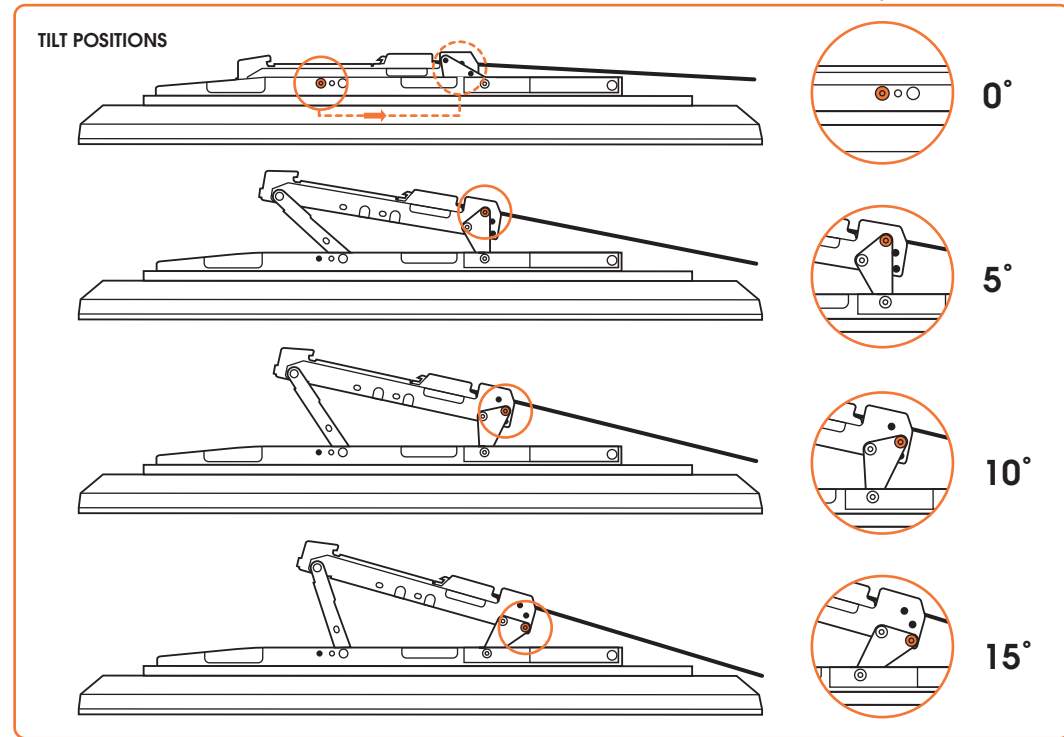

PFW 6410-6810 max. 75 kg / 165 lbs

(GB) Subject to printing errors and technical amendments.
 (NL) Drukfouten en technische wijzigingen voorbehouden.
 (F) Sous réserve de fautes d'impression et de modifications techniques.
 (D) Für Druckfehler übernehmen wir keine Verantwortung. Technische Änderungen vorbehalten.
 (E) Reservados errores de imprenta y sujetos a modificaciones.
 (I) Con riserva di modifiche tecniche e di eventuali errori di stampa.
 (P) Reserva-se a ocorrência de gralhas e de modificações técnicas.
 (H) Nyomdahibák és technikai változtatások joga fenntartva.
 (PL) Zastrzega się możliwość występowania błędów drukarskich i zmian technicznych.
 (RUS) Возможны ошибки при печати и технические модификации.