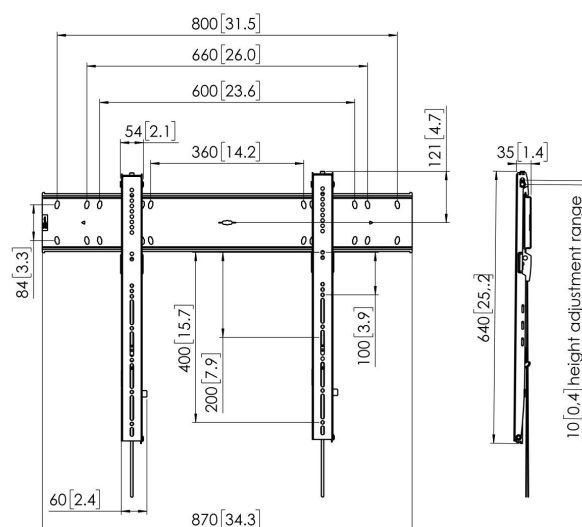

## PFW 6800 Supporto piatto a parete per schermi

PFW 6800 è un supporto a muro fisso robusto e al contempo elegante. È dotato di un lucchetto integrato esteticamente, mantenendo tuttavia una profondità di solo 35 mm. Il supporto è adatto a schermi da 55 a 80 pollici, con un peso max. di 100 kg. Lo stabilizzatore touch-screen integrato assicura che anche i touch-screen più grandi possano essere montati in posizione perfettamente verticale e in modo stabile a parete.

## PFW 6800 Supporto piatto a parete per schermi

### Specifiche

Numero dell'articolo (SKU)	7368000
Colore	Nero
EAN scatola singola	8712285334160
Dimensione prodotto	L
Certificazione TÜV	Si
Garanzia	5 anni
Dimensione minima dello schermo (pollici)	55
Dimensione massima dello schermo (pollici)	80
Massimo peso di carico (kg/Lbs)	100 / 220.46
Min. hole pattern	75mm x 75mm
Max. hole pattern	800mm x 400mm
Dimensione massima del bullone	M8
Altezza massima dell'interfaccia (mm)	636
Larghezza massima dell'interfaccia (mm)	870
Fischer interno	Si
Funzione di livellamento	Livellamento orizzontale post-installazione
Opzioni di blocco	Lucchetto incluso / integrato
Disposizione orizzontale massima del foro di montaggio (mm)	800
Dimensione massima dello schermo (pollici)	80
Disposizione verticale massima del foro di montaggio (mm)	400
Distanza minime dal muro (mm / inch)	35 / 1.38
Disposizione orizzontale minime del foro di montaggio (mm)	75
Dimensione minima dello schermo (pollici)	55
Disposizione verticale minime del foro di montaggio (mm)	75
Orientamento	Orizzontale
Posizione di servizio	Si
Struttura con misure standard o universali	Universale