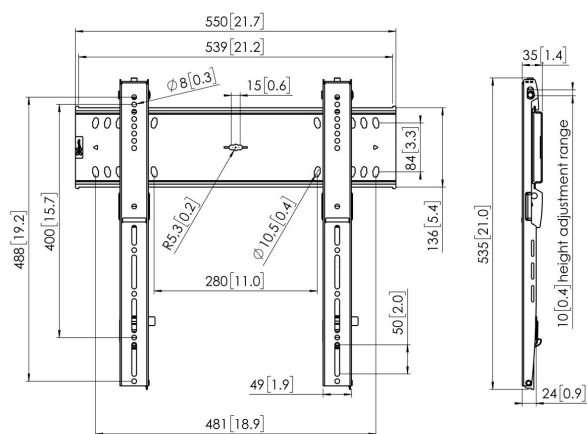

PFW 6400 Support mural fixe pour écran

Le PFW 6400 est un support mural fixe solide et robuste. Le support convient aux écrans de 46 à 65 pouces (116 à 165 cm) pesant jusqu'à 100 kg.

PFW 6400 Support mural fixe pour écran

Spécifications

N° d'article (SKU)	7364000
Couleur	Noir
EAN emballage unitaire	8712285334122
Dimensions du produit	M
Certifié TÜV	Oui
Garantie	5 ans
Dimensions min. écran (pouce)	46
Dimensions max. écran (pouce)	65
Charge max. (k/Lbs)	100 / 220.46
Min. hole pattern	75mm x 75mm
Max. hole pattern	400mm x 400mm
Dim. max. boulon	M8
Hauteur max. interface (mm)	536
Largeur max. interface (mm)	550
Fischer intégré	Oui
Fondion de mise de niveau	Mise de niveau horizontale après installation
Fondions de verrouillage	Cadenas inclus / intégré
Modèle max. trous de fixations hor. (mm)	400
Dimensions max. écran (pouce)	65
Modèle max. trous de fixation vert. (mm)	400
Distance min. au mur (mm / inch)	35 / 1.38
Modèle min. trous de fixations hor. (mm)	75
Dimensions min. écran (pouce)	46
Modèle min. trous de fixation vert. (mm)	75
Orientation	Paysage
Position de maintenance	Oui
Modèle universel ou fixe de trous de fixation	Universel