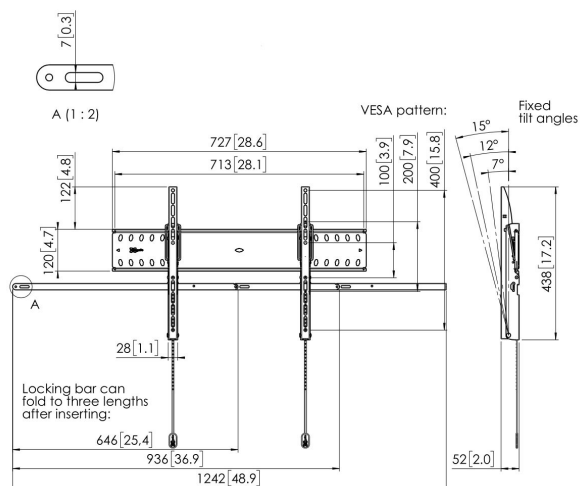

PFW 4710 Supporto a parete inclinabile per schermi

Questo supporto da parete inclinabile con dispositivo di blocco protegge dai furti gli schermi piatti di grandi dimensioni installati nelle aree pubbliche. La serie PFW 4000 è progettata appositamente per le aree pubbliche che non possono disporre di una sorveglianza continua. Il meccanismo Autolock® di Vogel's blocca lo schermo in tutta sicurezza, mentre il design sottile crea un look pulito ed elegante. Per schermi da 55-65 pollici Il modello PFW 4710 è adatto per schermi da 55 a 65 pollici con un peso fino a 75 kg.

PFW 4710 Supporto a parete inclinabile per schermi

Specifiche

Numero dell'articolo (SKU)	7047100
Colore	Nero
EAN scatola singola	8712285338663
Dimensione prodotto	L
Certificazione TÜV	Si
Inclinazione	Inclinazione fino a 15°
Garanzia	5 anni
Dimensione minima dello schermo (pollici)	55
Dimensione massima dello schermo (pollici)	65
Massimo peso di carico (kg/Lbs)	75 / 165.35
Dimensione massima del bullone	M8
Altezza massima dell'interfaccia (mm)	438
Larghezza massima dell'interfaccia (mm)	727
Autobloccaggio	True
Fischer interno	Si
Bloccabile	True
Opzioni di blocco	Lucchetto incluso / integrato
Disposizione orizzontale massima del foro di montaggio (mm)	600
Dimensione massima dello schermo (pollici)	65
Disposizione verticale massima del foro di montaggio (mm)	400
Distanza minime dal muro (mm / inch)	52 / 2.05
Disposizione orizzontale minime del foro di montaggio (mm)	100
Dimensione minima dello schermo (pollici)	55
Disposizione verticale minime del foro di montaggio (mm)	100
Orientamento	Orizzontale
Posizione di servizio	No