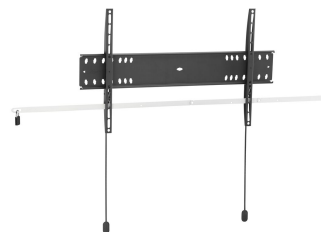

## PFW 4700 Supporto piatto a parete per schermi

Il supporto da parete fisso PFW 4700 con dispositivo di blocco protegge dai furti gli schermi piatti di grandi dimensioni installati nelle aree pubbliche. La serie PFW 4000 è progettata appositamente per le aree pubbliche che non possono disporre di una sorveglianza continua. Il meccanismo Autolock® di Vogel's blocca lo schermo in tutta sicurezza, mentre il design sottile crea un look pulito ed elegante.

## PFW 4700 Supporto piatto a parete per schermi

### Specifiche

Numero dell'articolo (SKU)	7047000
Colore	Nero
EAN scatola singola	8712285338649
Dimensione prodotto	L
Certificazione TÜV	Si
Garanzia	5 anni
Dimensione minima dello schermo (pollici)	55
Dimensione massima dello schermo (pollici)	80
Massimo peso di carico (kg/Lbs)	75 / 165.35
Dimensione massima del bullone	M8
Altezza massima dell'interfaccia (mm)	420
Larghezza massima dell'interfaccia (mm)	727
Autobloccaggio	True
Fischer interno	Si
Bloccabile	True
Opzioni di blocco	Lucchetto incluso / integrato
Disposizione orizzontale massima del foro di montaggio (mm)	600
Dimensione massima dello schermo (pollici)	80
Disposizione verticale massima del foro di montaggio (mm)	400
Distanza minime dal muro (mm / inch)	27 / 1.06
Disposizione orizzontale minime del foro di montaggio (mm)	100
Dimensione minima dello schermo (pollici)	55
Disposizione verticale minime del foro di montaggio (mm)	100
Orientamento	Orizzontale
Posizione di servizio	No