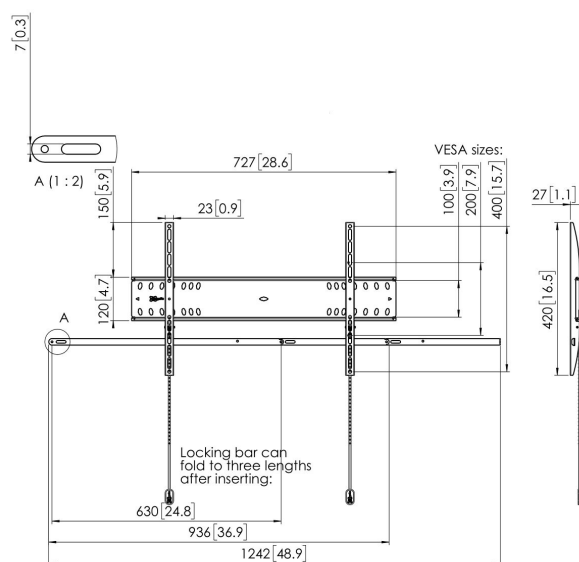

## PFW 4700 Supporto piatto a parete per schermi

Il supporto da parete fisso PFW 4700 con dispositivo di blocco protegge dai furti gli schermi piatti di grandi dimensioni installati nelle aree pubbliche. La serie PFW 4000 è progettata appositamente per le aree pubbliche che non possono disporre di una sorveglianza continua. Il meccanismo Autolock® di Vogel's blocca lo schermo in tutta sicurezza, mentre il design sottile crea un look pulito ed elegante.

## PFW 4700 Supporto piatto a parete per schermi

### Specifiche

Numero dell'articolo (SKU)	7047000
Colore	Nero
EAN scatola singola	8712285338649
Dimensione prodotto	L
Certificazione TÜV	Si
Garanzia	5 anni
Dimensione minima dello schermo (pollici)	55
Dimensione massima dello schermo (pollici)	80
Massimo peso di carico (kg/Lbs)	75 / 165.35
Dimensione massima del bullone	M8
Altezza massima dell'interfaccia (mm)	420
Larghezza massima dell'interfaccia (mm)	727
Autobloccaggio	True
Fischer interno	Si
Bloccabile	True
Opzioni di blocco	Lucchetto incluso / integrato
Disposizione orizzontale massima del foro di montaggio (mm)	600
Dimensione massima dello schermo (pollici)	80
Disposizione verticale massima del foro di montaggio (mm)	400
Distanza minime dal muro (mm / inch)	27 / 1.06
Disposizione orizzontale minime del foro di montaggio (mm)	100
Dimensione minima dello schermo (pollici)	55
Disposizione verticale minime del foro di montaggio (mm)	100
Orientamento	Orizzontale
Posizione di servizio	No