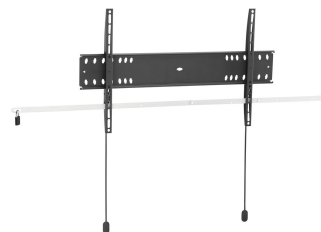

## PFW 4700 Support mural fixe pour écran

Le support mural pour écrans fixes à verrouillage PFW 4700 permet de protéger du vol les affichages à très grands écrans plats dans les espaces publics. Le support PFW 4700 a été conçu spécialement pour les espaces d'hospitalité et publics qui ne peuvent pas être surveillés continuellement. Le mécanisme Vogel's Autolock® verrouille l'écran en position, tandis que le design plat crée un look net et élégant. Pour écrans de 55-80 pouces Le PFW 4700 convient pour les écrans de 55 à 80 pouces pesant jusqu'à 75 kg.

## PFW 4700 Support mural fixe pour écran

# Spécifications

N° d'article (SKU)	7047000
Couleur	Noir
EAN emballage unitaire	8712285338649
Dimensions du produit	L
Certifié TÜV	Oui
Garantie	5 ans
Dimensions min. écran (pouce)	55
Dimensions max. écran (pouce)	80
Charge max. (k/Lbs)	75 / 165.35
Dim. max. boulon	M8
Hauteur max. interface (mm)	420
Largeur max. interface (mm)	727
Auto-blocage	True
Fischer intégré	Oui
Verrouillable	True
Fonctions de verrouillage	Cadenas inclus / intégré
Modèle max. trous de fixations hor. (mm)	600
Dimensions max. écran (pouce)	80
Modèle max. trous de fixation vert. (mm)	400
Distance min. au mur (mm / inch)	27 / 1.06
Modèle min. trous de fixations hor. (mm)	100
Dimensions min. écran (pouce)	55
Modèle min. trous de fixation vert. (mm)	100
Orientation	Paysage
Position de maintenance	Non