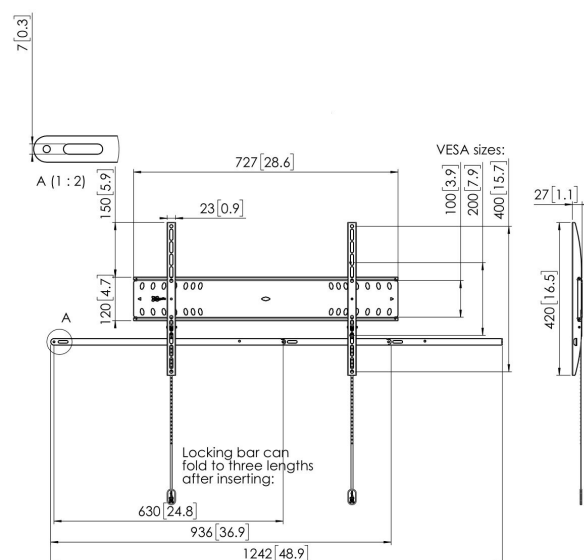

## PFW 4700 Support mural fixe pour écran

Le support mural pour écrans fixes à verrouillage PFW 4700 permet de protéger du vol les affichages à très grands écrans plats dans les espaces publics. Le support PFW 4700 a été conçu spécialement pour les espaces d'hospitalité et publics qui ne peuvent pas être surveillés continuellement. Le mécanisme Vogel's Autolock® verrouille l'écran en position, tandis que le design plat crée un look net et élégant. Pour écrans de 55-80 pouces Le PFW 4700 convient pour les écrans de 55 à 80 pouces pesant jusqu'à 75 kg.

## PFW 4700 Support mural fixe pour écran

# Spécifications

N° d'article (SKU)	7047000
Couleur	Noir
EAN emballage unitaire	8712285338649
Dimensions du produit	L
Certifié TÜV	Oui
Garantie	5 ans
Dimensions min. écran (pouce)	55
Dimensions max. écran (pouce)	80
Charge max. (k/Lbs)	75 / 165.35
Dim. max. boulon	M8
Hauteur max. interface (mm)	420
Largeur max. interface (mm)	727
Auto-blocage	True
Fischer intégré	Oui
Verrouillable	True
Fonctions de verrouillage	Cadenas inclus / intégré
Modèle max. trous de fixations hor. (mm)	600
Dimensions max. écran (pouce)	80
Modèle max. trous de fixation vert. (mm)	400
Distance min. au mur (mm / inch)	27 / 1.06
Modèle min. trous de fixations hor. (mm)	100
Dimensions min. écran (pouce)	55
Modèle min. trous de fixation vert. (mm)	100
Orientation	Paysage
Position de maintenance	Non