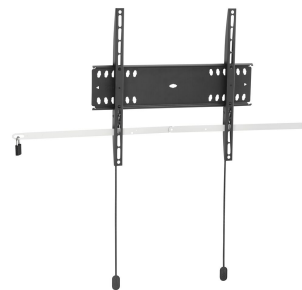

PFW 4500 Supporto piatto a parete per schermi

Il supporto da parete fisso PFW 4500 con dispositivo di blocco protegge dai furti gli schermi piatti di grandi dimensioni installati nelle aree pubbliche. La serie PFW 4000 è progettata appositamente per le aree pubbliche che non possono disporre di una sorveglianza continua. Il meccanismo Autolock® di Vogel's blocca lo schermo in tutta sicurezza, mentre il design sottile crea un look pulito ed elegante.

PFW 4500 Supporto piatto a parete per schermi

Specifiche

Numero dell'articolo (SKU)	7045000
Colore	Nero
EAN scatola singola	8712285338601
Dimensione prodotto	M
Certificazione TÜV	Si
Garanzia	5 anni
Dimensione minima dello schermo (pollici)	42
Dimensione massima dello schermo (pollici)	55
Massimo peso di carico (kg/Lbs)	50 / 110.23
Min. hole pattern	100mm x 100mm
Max. hole pattern	400mm x 400mm
Dimensione massima del bullone	M8
Altezza massima dell'interfaccia (mm)	420
Larghezza massima dell'interfaccia (mm)	460
Autobloccaggio	True
Fischer interno	Si
Bloccabile	True
Opzioni di blocco	Lucchetto incluso / integrato
Disposizione orizzontale massima del foro di montaggio (mm)	400
Dimensione massima dello schermo (pollici)	55
Disposizione verticale massima del foro di montaggio (mm)	400
Distanza minime dal muro (mm / inch)	27 / 1.06
Disposizione orizzontale minime del foro di montaggio (mm)	100
Dimensione minima dello schermo (pollici)	42
Disposizione verticale minime del foro di montaggio (mm)	100
Orientamento	Orizzontale
Posizione di servizio	No
Struttura con misure standard o universali	Universale