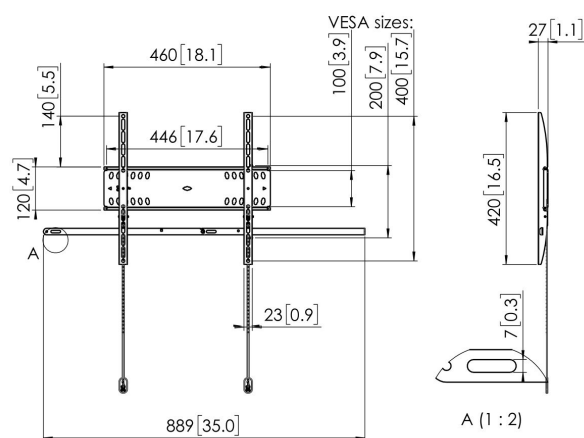

PFW 4500 Supporto piatto a parete per schermi

Il supporto da parete fisso PFW 4500 con dispositivo di blocco protegge dai furti gli schermi piatti di grandi dimensioni installati nelle aree pubbliche. La serie PFW 4000 è progettata appositamente per le aree pubbliche che non possono disporre di una sorveglianza continua. Il meccanismo Autolock® di Vogel's blocca lo schermo in tutta sicurezza, mentre il design sottile crea un look pulito ed elegante.

PFW 4500 Supporto piatto a parete per schermi

Specifiche

Numero dell'articolo (SKU)	7045000
Colore	Nero
EAN scatola singola	8712285338601
Dimensione prodotto	M
Certificazione TÜV	Si
Garanzia	5 anni
Dimensione minima dello schermo (pollici)	42
Dimensione massima dello schermo (pollici)	55
Massimo peso di carico (kg/Lbs)	50 / 110.23
Min. hole pattern	100mm x 100mm
Max. hole pattern	400mm x 400mm
Dimensione massima del bullone	M8
Altezza massima dell'interfaccia (mm)	420
Larghezza massima dell'interfaccia (mm)	460
Autobloccaggio	True
Fischer interno	Si
Bloccabile	True
Opzioni di blocco	Lucchetto incluso / integrato
Disposizione orizzontale massima del foro di montaggio (mm)	400
Dimensione massima dello schermo (pollici)	55
Disposizione verticale massima del foro di montaggio (mm)	400
Distanza minime dal muro (mm / inch)	27 / 1.06
Disposizione orizzontale minime del foro di montaggio (mm)	100
Dimensione minima dello schermo (pollici)	42
Disposizione verticale minime del foro di montaggio (mm)	100
Orientamento	Orizzontale
Posizione di servizio	No
Struttura con misure standard o universali	Universale