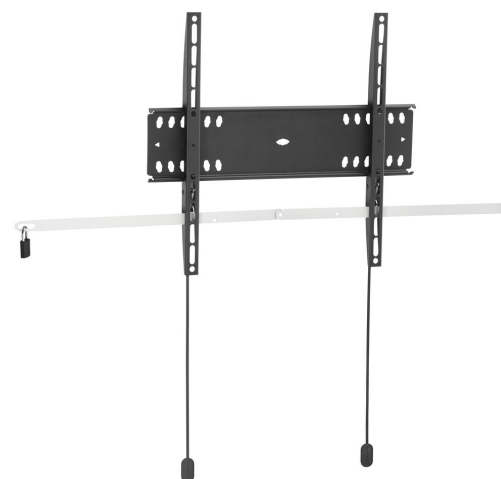

PFW 4500 Supporto piatto a parete per schermi

Il supporto da parete fisso PFW 4500 con dispositivo di blocco protegge dai furti gli schermi piatti di grandi dimensioni installati nelle aree pubbliche. La serie PFW 4000 è progettata appositamente per le aree pubbliche che non possono disporre di una sorveglianza continua. Il meccanismo Autolock® di Vogel's blocca lo schermo in tutta sicurezza, mentre il design sottile crea un look pulito ed elegante.

PFW 4500 Supporto piatto a parete per schermi

Specifiche

Numero dell'articolo (SKU)	7045000
Colore	Nero
EAN scatola singola	8712285338601
Dimensione prodotto	M
Certificazione TÜV	Si
Garanzia	5 anni
Dimensione minima dello schermo (pollici)	42
Dimensione massima dello schermo (pollici)	55
Massimo peso di carico (kg/Lbs)	50 / 110.23
Min. hole pattern	100mm x 100mm
Max. hole pattern	400mm x 400mm
Dimensione massima del bullone	M8
Altezza massima dell'interfaccia (mm)	420
Larghezza massima dell'interfaccia (mm)	460
Autobloccaggio	True
Fischer interno	Si
Bloccabile	True
Opzioni di blocco	Lucchetto incluso / integrato
Disposizione orizzontale massima del foro di montaggio (mm)	400
Dimensione massima dello schermo (pollici)	55
Disposizione verticale massima del foro di montaggio (mm)	400
Distanza minime dal muro (mm / inch)	27 / 1.06
Disposizione orizzontale minime del foro di montaggio (mm)	100
Dimensione minima dello schermo (pollici)	42
Disposizione verticale minime del foro di montaggio (mm)	100
Orientamento	Orizzontale
Posizione di servizio	No
Struttura con misure standard o universali	Universale