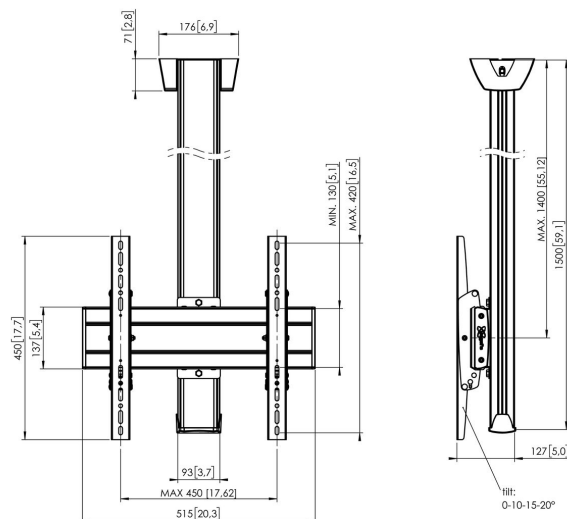

## C1544B Support plafond fixe

Le support plafond C 1544 a été spécialement conçu pour fixer un téléviseur au plafond en toute sécurité. Pour fixer un grand téléviseur au-dessus d'un lit ou dans un angle. Le design épuré et compact de ce support s'intègre dans tous les intérieurs.

## C1544B Support plafond fixe

# Spécifications

N° d'article (SKU)	7950020
Couleur	Noir
EAN emballage unitaire	8712285332166
Longueur	1500
Largeur	515
Profondeur	127
Certifié TÜV	Oui
Inclinaison	Inclinaison jusqu'à 20°
Garantie	5 ans
Charge max. (k/Lbs)	80 / 176.37
Min. hole pattern	100mm x 100mm
Max. hole pattern	450mm x 420mm
Dim. max. boulon	M8
Hauteur max. interface (mm)	450
Largeur max. interface (mm)	515
Auto-blocage	True
Types de plafonds	Plafond plat
Fischer intégré	Oui
Distance max. au plafond - centre écran (mm)	1400
Modèle max. trous de fixations hor. (mm)	450
Dimensions max. écran (pouce)	65
Modèle max. trous de fixation vert. (mm)	420
Modèle min. trous de fixations hor. (mm)	100
Modèle min. trous de fixation vert. (mm)	100
Modèle universel ou fixe de trous de fixation	Universel