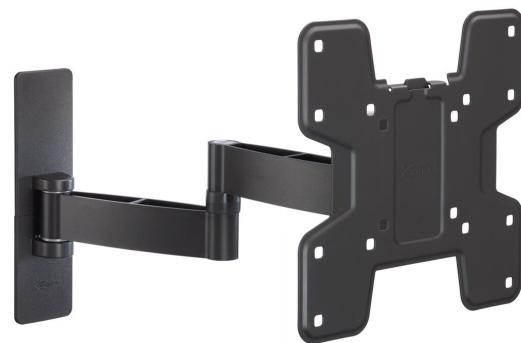

## PFW 2040 Supporto a parete con rotazione e inclinazione

La serie PFW 2000, semplice e snella, è progettata appositamente per il settore alberghiero.

## PFW 2040 Supporto a parete con rotazione e inclinazione

### Specifiche

Numero dell'articolo (SKU)	7320400
Colore	Nero
EAN scatola singola	8712285335143
Dimensione prodotto	S
Certificazione TÜV	Si
Inclinazione	Inclinazione -10°/+10°
Rotazione	A 180°
Garanzia	5 anni
Dimensione minima dello schermo (pollici)	19
Dimensione massima dello schermo (pollici)	43
Massimo peso di carico (kg/Lbs)	16 / 35.27
Dimensione massima del bullone	M8
Altezza massima dell'interfaccia (mm)	235
Larghezza massima dell'interfaccia (mm)	235
Fischer interno	Si
Funzione di livellamento	Livellamento orizzontale post-installazione
Bloccabile	True
Opzioni di blocco	Lucchetto incluso / integrato
Distanza massima dal muro (mm / inch)	417 / 16.42
Disposizione orizzontale massima del foro di montaggio (mm)	200
Dimensione massima dello schermo (pollici)	43
Disposizione verticale massima del foro di montaggio (mm)	200
Distanza minime dal muro (mm / inch)	77 / 3.03
Disposizione orizzontale minime del foro di montaggio (mm)	75
Dimensione minima dello schermo (pollici)	19
Disposizione verticale minime del foro di montaggio (mm)	75
Numero di punti perno	3
Struttura con misure standard o universali	Fisso