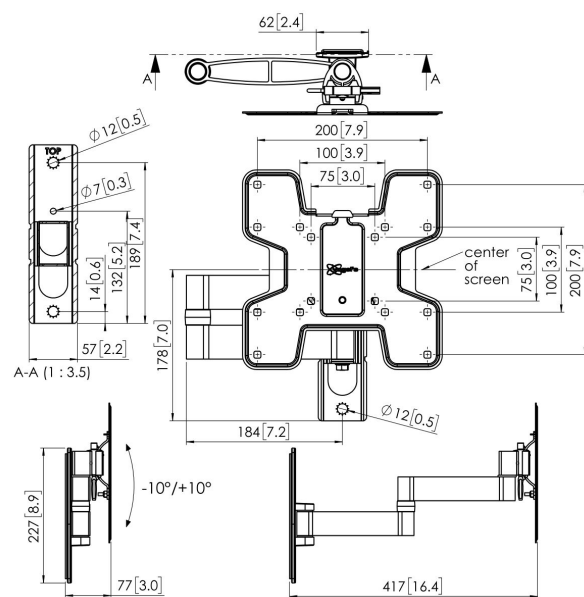

## PFW 2040 Supporto a parete con rotazione e inclinazione

La serie PFW 2000, semplice e snella, è progettata appositamente per il settore alberghiero.

## PFW 2040 Supporto a parete con rotazione e inclinazione

### Specifiche

Numero dell'articolo (SKU)	7320400
Colore	Nero
EAN scatola singola	8712285335143
Dimensione prodotto	S
Certificazione TÜV	Si
Inclinazione	Inclinazione -10°/+10°
Rotazione	A 180°
Garanzia	5 anni
Dimensione minima dello schermo (pollici)	19
Dimensione massima dello schermo (pollici)	43
Massimo peso di carico (kg/Lbs)	16 / 35.27
Dimensione massima del bullone	M8
Altezza massima dell'interfaccia (mm)	235
Larghezza massima dell'interfaccia (mm)	235
Fischer interno	Si
Funzione di livellamento	Livellamento orizzontale post-installazione
Bloccabile	True
Opzioni di blocco	Lucchetto incluso / integrato
Distanza massima dal muro (mm / inch)	417 / 16.42
Disposizione orizzontale massima del foro di montaggio (mm)	200
Dimensione massima dello schermo (pollici)	43
Disposizione verticale massima del foro di montaggio (mm)	200
Distanza minime dal muro (mm / inch)	77 / 3.03
Disposizione orizzontale minime del foro di montaggio (mm)	75
Dimensione minima dello schermo (pollici)	19
Disposizione verticale minime del foro di montaggio (mm)	75
Numero di punti perno	3
Struttura con misure standard o universali	Fisso