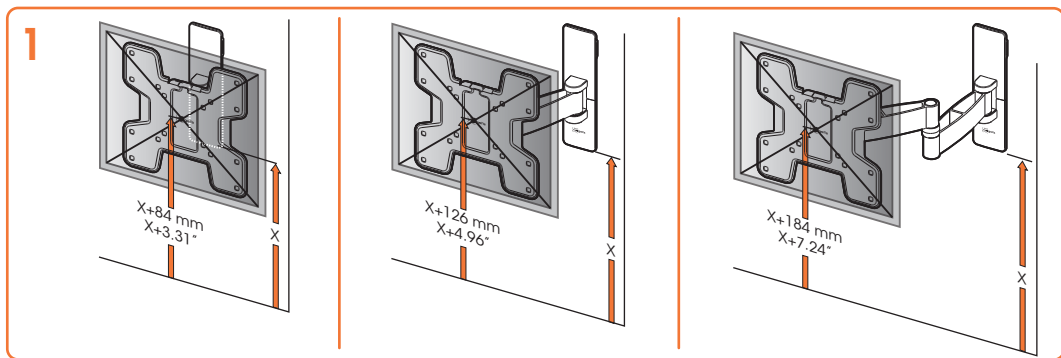

PFW 2020-2030-2040 max. 16 kg / 35 lbs

(GB) Subject to printing errors and technical amendments.
(NL) Drukfouten en technische wijzigingen voorbehouden.
(F) Sous réserve de fautes d'impression et de modifications techniques.
(D) Für Druckfehler übernehmen wir keine Verantwortung. Technische Änderungen vorbehalten.
(E) Reservados errores de imprenta y sujeta a modificaciones.
(I) Con riserva di modifiche tecniche e di eventuali errori di stampa.
(P) Reserva-se a ocorrência de gralhas e de modificações técnicas.
(H) Nyomdahibák és technikai változtatások joga fenntartva.
(PL) Zastrzeżenie się możliwość występowania błędów drukarskich i zmian technicznych.
(RUS) Возможны ошибки при печати и технические модификации.