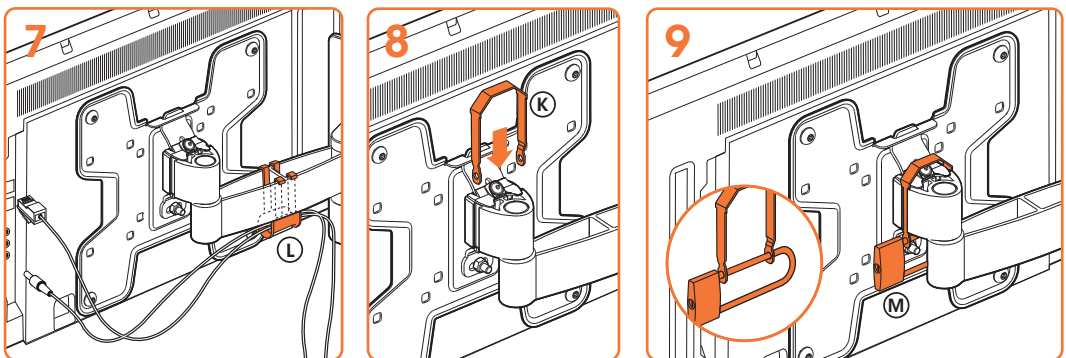

PFW 2020-2030-2040 max. 16 kg / 35 lbs

(GB) Subject to printing errors and technical amendments.
(NL) Drukfouten en technische wijzigingen voorbehouden.
(F) Sous réserve de fautes d'impression et de modifications techniques.
(D) Für Druckfehler übernehmen wir keine Verantwortung. Technische Änderungen vorbehalten.
(E) Reservados errores de imprenta y sujeta a modificaciones.
(I) Con riserva di modifiche tecniche e di eventuali errori di stampa.
(P) Reserva-se a ocorrência de gralhas e de modificações técnicas.
(H) Nyomdahibák és technikai változtatások joga fenntartva.
(PL) Zastrzeżenie się możliwość występowania błędów drukarskich i zmian technicznych.
(RUS) Возможны ошибки при печати и технические модификации.