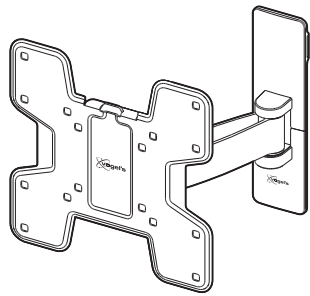

PFW 2020

PFW 2030

PFW 2040

EN Mounting instructions	IT Istruzioni di montaggio	RU Инструкция по сборке и установке	RO Instrucțiuni de montaj
DE Montageanleitung	PT Manual de montagem	CZE Návod k montáži	UK Вказівки по монтажі
FR Consignes d'installation	EL Οδηγίες συναρμολόγησης	SK Návod na montáž	BG Инструкции за монтаж
NL Montagevoorschrift	SV Montageföreskrifter	HU Szerelési előírás	JA 設置の説明書
ES Instrucciones de montaje	PL Instrukcja montażu	TR Montaj k ilavuzu	ZH 装配说明

PFW 2020-2030-2040 max. 16 kg / 35 lbs

(GB) Subject to printing errors and technical amendments.
(NL) Drukfouten en technische wijzigingen voorbehouden.
(F) Sous réserve de fautes d'impression et de modifications techniques.
(D) Für Druckfehler übernehmen wir keine Verantwortung. Technische Änderungen vorbehalten.
(E) Reservados errores de imprenta y sujeta a modificaciones.
(I) Con riserva di modifiche tecniche e di eventuali errori di stampa.
(P) Reserva-se a ocorrência de gralhas e de modificações técnicas.
(H) Nyomdahibák és technikai változtatások joga fenntartva.
(PL) Zastrzeżenie się możliwość występowania błędów drukarskich i zmian technicznych.
(RUS) Возможны ошибки при печати и технические модификации.