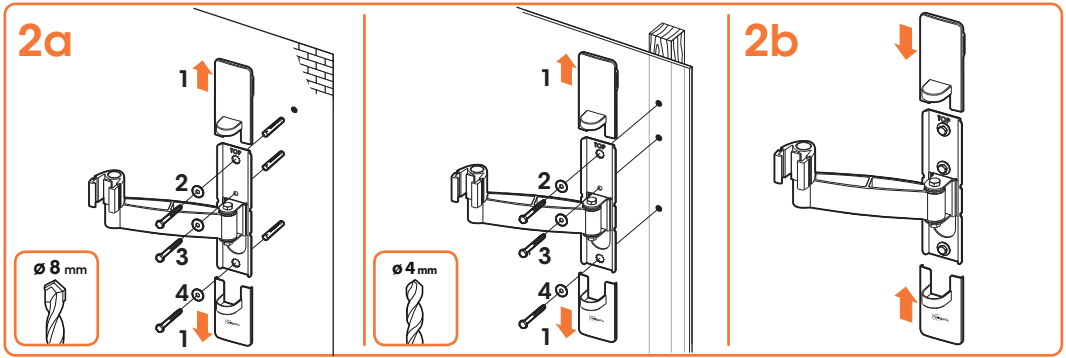

PFW 2020-2030-2040 max. 16 kg / 35 lbs

(GB) Subject to printing errors and technical amendments.
(NL) Drukfouten en technische wijzigingen voorbehouden.
(F) Sous réserve de fautes d'impression et de modifications techniques.
(D) Für Druckfehler übernehmen wir keine Verantwortung. Technische Änderungen vorbehalten.
(E) Reservados errores de imprenta y sujeta a modificaciones.
(I) Con riserva di modifiche tecniche e di eventuali errori di stampa.
(P) Reserva-se a ocorrência de gralhas e de modificações técnicas.
(H) Nyomdahibák és technikai változtatások joga fenntartva.
(PL) Zastrzeżenie się możliwość występowania błędów drukarskich i zmian technicznych.
(RUS) Возможны ошибки при печати и технические модификации.