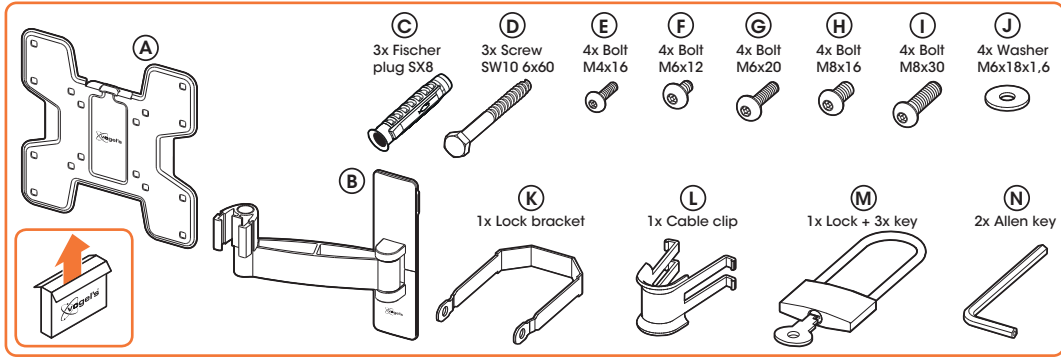

PFW 2020-2030-2040 max. 16 kg / 35 lbs

(GB) Subject to printing errors and technical amendments.
(NL) Drukfouten en technische wijzigingen voorbehouden.
(F) Sous réserve de fautes d'impression et de modifications techniques.
(D) Für Druckfehler übernehmen wir keine Verantwortung. Technische Änderungen vorbehalten.
(E) Reservados errores de imprenta y sujeta a modificaciones.
(I) Con riserva di modifiche tecniche e di eventuali errori di stampa.
(P) Reserva-se a ocorrência de gralhas e de modificações técnicas.
(H) Nyomdahibák és technikai változtatások joga fenntartva.
(PL) Zastrzeżenie się możliwość występowania błędów drukarskich i zmian technicznych.
(RUS) Возможны ошибки при печати и технические модификации.