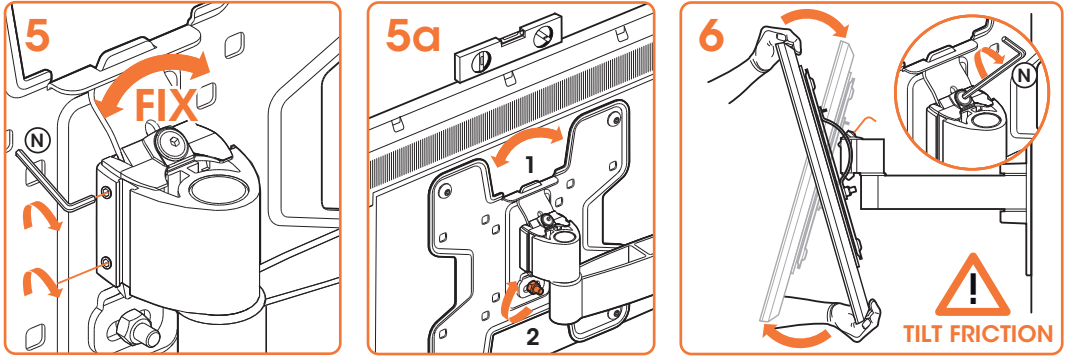

PFW 2020-2030-2040 max. 16 kg / 35 lbs

(GB) Subject to printing errors and technical amendments.
(NL) Drukfouten en technische wijzigingen voorbehouden.
(F) Sous réserve de fautes d'impression et de modifications techniques.
(D) Für Druckfehler übernehmen wir keine Verantwortung. Technische Änderungen vorbehalten.
(E) Reservados errores de imprenta y sujeta a modificaciones.
(I) Con riserva di modifiche tecniche e di eventuali errori di stampa.
(P) Reserva-se a ocorrência de gralhas e de modificações técnicas.
(H) Nyomdahibák és technikai változtatások joga fenntartva.
(PL) Zastrzeżenie się możliwość występowania błędów drukarskich i zmian technicznych.
(RUS) Возможны ошибки при печати и технические модификации.