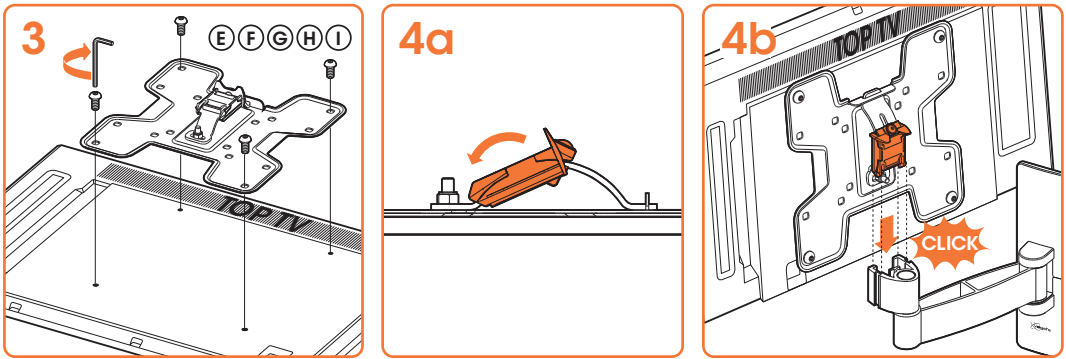

PFW 2020-2030-2040 max. 16 kg / 35 lbs

(GB) Subject to printing errors and technical amendments.
(NL) Drukfouten en technische wijzigingen voorbehouden.
(F) Sous réserve de fautes d'impression et de modifications techniques.
(D) Für Druckfehler übernehmen wir keine Verantwortung. Technische Änderungen vorbehalten.
(E) Reservados errores de imprenta y sujeta a modificaciones.
(I) Con riserva di modifiche tecniche e di eventuali errori di stampa.
(P) Reserva-se a ocorrência de gralhas e de modificações técnicas.
(H) Nyomdahibák és technikai változtatások joga fenntartva.
(PL) Zastrzeżenie się możliwość występowania błędów drukarskich i zmian technicznych.
(RUS) Возможны ошибки при печати и технические модификации.