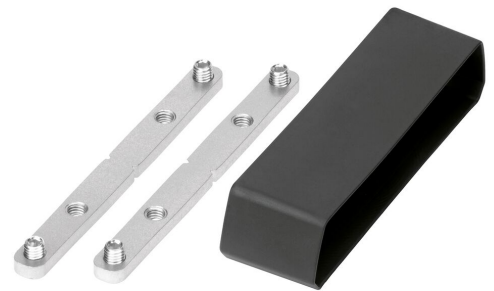

PFA 9104 Raccord pour plaque gamme PFB 34xx

Coupleur permettant de relier deux plaques d'interface afin
d'augmenter la zone de compatibilité.

PFA 9104 Raccord pour plaque gamme PFB 34xx

Spécifications

N° d'article (SKU)	7291040
Couleur	Noir
EAN emballage unitaire	8712285320743
Certifié TÜV	Oui
Garantie	5 ans