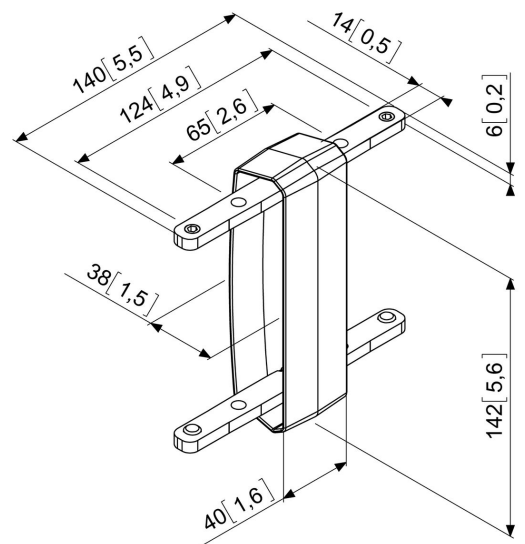

PFA 9104 Raccord pour plaque gamme PFB 34xx

Coupleur permettant de relier deux plaques d'interface afin
d'augmenter la zone de compatibilité.

PFA 9104 Raccord pour plaque gamme PFB 34xx

Spécifications

N° d'article (SKU)	7291040
Couleur	Noir
EAN emballage unitaire	8712285320743
Certifié TÜV	Oui
Garantie	5 ans