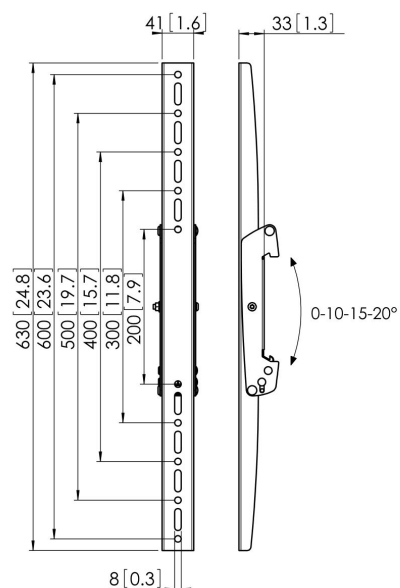

PFS 3306 Bande d'interfaccia inclinabili per schermi

Le strisce d'interfaccia per schermi PFS 3306 fa parte del sistema modulare Connect-it con il quale è possibile creare una soluzione di fissaggio a soffitto personalizzata per gli schermi di media e grande dimensione.

PFS 3306 Bande d'interfaccia inclinabili per schermi

Specifiche

Numero dell'articolo (SKU)	7233060
Colore	Nero
EAN scatola singola	8712285318900
Altezza	630
Certificazione TÜV	Sì
Inclinazione	Inclinazione fino a 20°
Garanzia	5 anni
Massimo peso di carico (kg/Lbs)	80 / 176.37
Dimensione massima del bullone	M8
Altezza massima dell'interfaccia (mm)	630
Larghezza massima dell'interfaccia (mm)	41
Eccezioni Conned It	2x back-to-back
Disposizione verticale massima del foro di montaggio (mm)	600
Disposizione verticale minime del foro di montaggio (mm)	200
Posizione di servizio	No