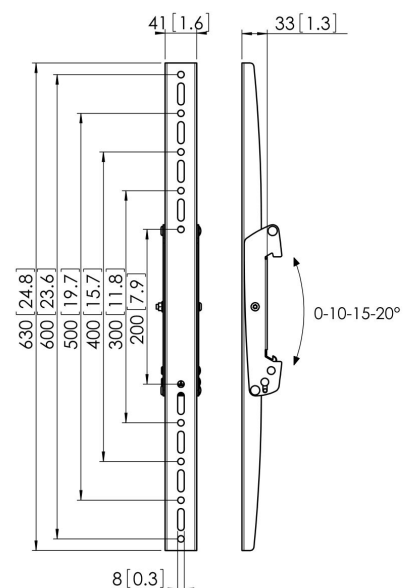

## PFS 3306 Display-Adapterstrips neigbar

Die Display-Adapterleisten PFS 3306 sind Teil des modularen Systems Connect-it, mit dem Sie Ihre eigene Lösung für die Deckenbefestigung mittelgroßer bis großer Displays zusammenstellen können.

## PFS 3306 Display-Adapterstrips neigbar

### Technische Daten

Artikelnummer (SKU)	7233060
Farbe	Schwarz
EAN-Einzelbox	8712285318900
Höhe	630
TÜV-zertifiziert	Ja
Neigbar	Bis zu 20° neigbar
Garantie	5 Jahre
Max. Gewichtslast (kg/Lbs)	80 / 176.37
Max. Schraubengröße	M8
Max. Schnittstellenhöhe (mm)	630
Max. Breite der Schnittstelle (mm)	41
Ausnahmen Conned It	2x back-to-back
Max. vertikale Lochung (mm)	600
Min. vertikale Lochung (mm)	200
Serviceposition	Nein