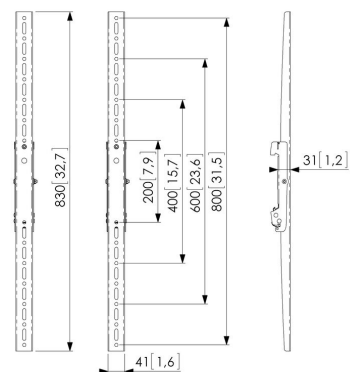

PFS 3208 Bandes interface écran

Languettes d'interface PFS 3208 font partie du système modulaire Connect-it qui vous permet de créer votre propre solution de montage pour écran.

PFS 3208 Bandes interface écran

Spécifications

N° d'article (SKU)	7232080
Couleur	Noir
EAN emballage unitaire	8712285329326
Hauteur	830
Certifié TÜV	Oui
Inclinaison	Inclinaison -3°/+3°
Garantie	5 ans
Charge max. (k/Lbs)	160 / 352.74
Dim. max. boulon	M8
Hauteur max. interface (mm)	830
Largeur max. interface (mm)	41
Exceptions Conned It	2x back-to-back
Modèle max. trous de fixation vert. (mm)	800
Modèle min. trous de fixation vert. (mm)	200
Position de maintenance	Non