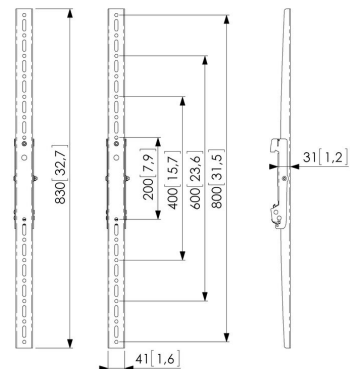

PFS 3208 Display-Adapterstrips

Die PFS 3208 Display-Adapterstrips sind Teil des modularen Connect-it-Systems, mit dem Sie Ihre eigene Bildschirmbefestigungslösung erstellen können.

PFS 3208 Display-Adapterstrips

Technische Daten

Artikelnummer (SKU)	7232080
Farbe	Schwarz
EAN-Einzelbox	8712285329326
Höhe	830
TÜV-zertifiziert	Ja
Neigbar	Neigbar -3°/+3°
Garantie	5 Jahre
Max. Gewichtslast (kg/Lbs)	160 / 352.74
Max. Schraubengröße	M8
Max. Schnittstellenhöhe (mm)	830
Max. Breite der Schnittstelle (mm)	41
Ausnahmen Conned It	2x back-to-back
Max. vertikale Lochung (mm)	800
Min. vertikale Lochung (mm)	200
Serviceposition	Nein