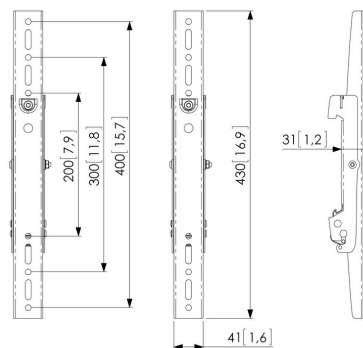

## PFS 3204 Bandes interface écran

Languettes d'interface PFS 3204 font partie du système modulaire Connect-it qui vous permet de créer votre propre solution de montage pour écran.

## PFS 3204 Bandes interface écran

# Spécifications

N° d'article (SKU)	7232040
Couleur	Noir
EAN emballage unitaire	8712285329302
Hauteur	430
Certifié TÜV	Oui
Inclinaison	Inclinaison -3°/+3°
Garantie	5 ans
Charge max. (k/Lbs)	160 / 352.74
Dim. max. boulon	M8
Hauteur max. interface (mm)	430
Largeur max. interface (mm)	41
Exceptions Conned It	2x back-to-back
Modèle max. trous de fixation vert. (mm)	400
Modèle min. trous de fixation vert. (mm)	200
Charge min. (kg)	81
Position de maintenance	Non