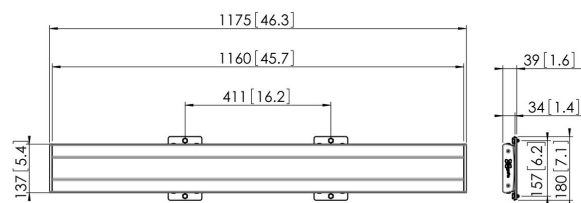

PFB 3411 Barra di interfaccia

La barra d'interfaccia PUC 3411 fa parte del sistema modulare Connect-it con il quale è possibile creare una soluzione di fissaggio a soffitto personalizzata per gli schermi di media e grande dimensione.

PFB 3411 Barra di interfaccia

Specifiche

| | |
|---|---------------|
| Numero dell'articolo (SKU) | 7234110 |
| Colore | Nero |
| EAN scatola singola | 8712285329487 |
| Larghezza | 1175 |
| Certificazione TÜV | Si |
| Garanzia | 5 anni |
| Altezza massima dell'interfaccia (mm) | 180 |
| Larghezza massima dell'interfaccia (mm) | 1175 |
| Fischer interno | Si |
| Profondità massima dell'interfaccia (mm) | 35 |
| Disposizione orizzontale massima del foro di montaggio (mm) | 1110 |
| Massimo peso di carico sul palo (kg) | 160 |
| Massimo peso di carico sul muro (kg) | 106 |
| Disposizione orizzontale minime del foro di montaggio (mm) | 100 |