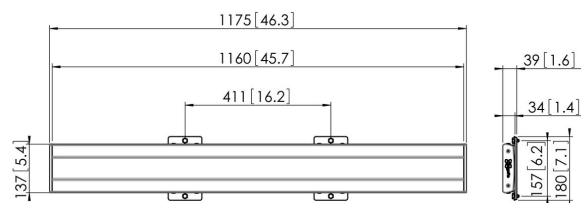

PFB 3411 Barra di interfaccia

La barra d'interfaccia PUC 3411 fa parte del sistema modulare Connect-it con il quale è possibile creare una soluzione di fissaggio a soffitto personalizzata per gli schermi di media e grande dimensione.

PFB 3411 Barra di interfaccia

Specifiche

Numero dell'articolo (SKU)	7234114
Colore	Argento
EAN scatola singola	8712285318825
Larghezza	1175
Certificazione TÜV	Si
Garanzia	5 anni
Altezza massima dell'interfaccia (mm)	180
Larghezza massima dell'interfaccia (mm)	1175
Fischer interno	Si
Profondità massima dell'interfaccia (mm)	35
Disposizione orizzontale massima del foro di montaggio (mm)	1110
Massimo peso di carico sul palo (kg)	160
Massimo peso di carico sul muro (kg)	106
Disposizione orizzontale minime del foro di montaggio (mm)	100