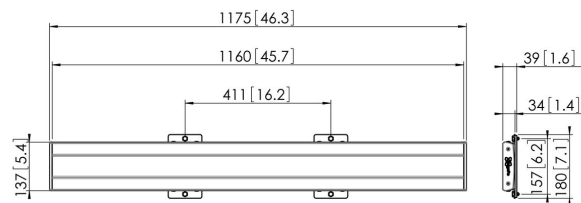

PFB 3411 La barre d'interface argenté

La barre d'interface PUC 3411 fait partie du système modulaire Connect-it vous permettant de créer votre propre solution de montage au plafond pour les écrans de moyenne et grande taille.

PFB 3411 La barre d'interface argenté

Spécifications

N° d'article (SKU)	7234114
Couleur	Argent
EAN emballage unitaire	8712285318825
Largeur	1175
Certifié TÜV	Oui
Garantie	5 ans
Hauteur max. interface (mm)	180
Largeur max. interface (mm)	1175
Fischer intégré	Oui
Profondeur max. interface (mm)	35
Modèle max. trous de fixations hor. (mm)	1110
Charge max. sur poteau (kg)	160
Charge max. au mur (kg)	106
Modèle min. trous de fixations hor. (mm)	100