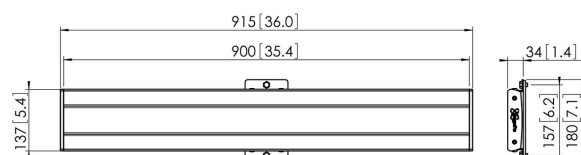

## PFB 3409 Barra di interfaccia

La barra d'interfaccia PUC 3409 fa parte del sistema modulare Connect-it con il quale è possibile creare una soluzione di fissaggio a soffitto personalizzata per gli schermi di media e grande dimensione.

# Specifiche

Numero dell'articolo (SKU)	7234090
Colore	Nero
EAN scatola singola	8712285329463
Larghezza	915
Certificazione TÜV	Sì
Garanzia	5 anni
Altezza massima dell'interfaccia (mm)	180
Larghezza massima dell'interfaccia (mm)	915
Fischer interno	Sì
Profondità massima dell'interfaccia (mm)	35
Disposizione orizzontale massima del foro di montaggio (mm)	850
Massimo peso di carico sul palo (kg)	80
Massimo peso di carico sul muro (kg)	53
Disposizione orizzontale minime del foro di montaggio (mm)	100