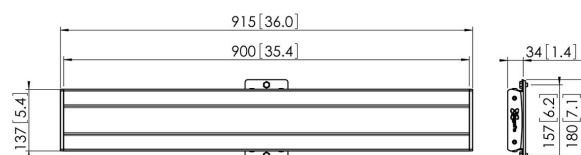

PFB 3409 La barre d'interface noir

La barre d'interface PUC 3409 fait partie du système modulaire Connect-it vous permettant de créer votre propre solution de montage au plafond pour les écrans de moyenne et grande taille.

PFB 3409 La barre d'interface noir

Spécifications

N° d'article (SKU)	7234090
Couleur	Noir
EAN emballage unitaire	8712285329463
Largeur	915
Certifié TÜV	Oui
Garantie	5 ans
Hauteur max. interface (mm)	180
Largeur max. interface (mm)	915
Fischer intégré	Oui
Profondeur max. interface (mm)	35
Modèle max. trous de fixations hor. (mm)	850
Charge max. sur poteau (kg)	80
Charge max. au mur (kg)	53
Modèle min. trous de fixations hor. (mm)	100