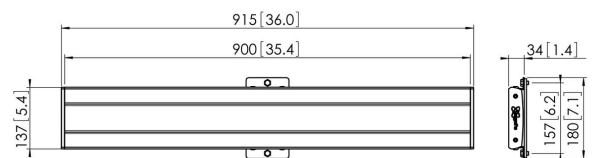

PFB 3409 Display-Adapterbar schwarz

Die Adapterleiste PFB 3409 ist Teil des modularen Systems Connect-it, mit dem Sie Ihre eigene Lösung für die Deckenbefestigung mittelgroßer bis großer Displays zusammenstellen können.

PFB 3409 Display-Adapterbar schwarz

Technische Daten

Artikelnummer (SKU)	7234090
Farbe	Schwarz
EAN-Einzelbox	8712285329463
Breite	915
TÜV-zertifiziert	Ja
Garantie	5 Jahre
Max. Schnittstellenhöhe (mm)	180
Max. Breite der Schnittstelle (mm)	915
Fischer enthalten	Ja
Max. Schnittstellentiefe (mm)	35
Max. horizontale Lochung (mm)	850
Max. Gewichtslast am Pol (kg)	80
Max. Gewichtslast an der Wand (kg)	53
Min. horizontale Lochung (mm)	100