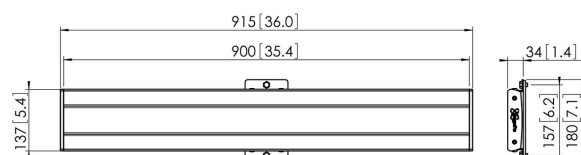

## PFB 3409 Barra di interfaccia

La barra d'interfaccia PUC 3409 fa parte del sistema modulare Connect-it con il quale è possibile creare una soluzione di fissaggio a soffitto personalizzata per gli schermi di media e grande dimensione.

# Specifiche

Numero dell'articolo (SKU)	7234094
Colore	Argento
EAN scatola singola	8712285318801
Larghezza	915
Certificazione TÜV	Si
Garanzia	5 anni
Altezza massima dell'interfaccia (mm)	180
Larghezza massima dell'interfaccia (mm)	915
Fischer interno	Si
Profondità massima dell'interfaccia (mm)	35
Disposizione orizzontale massima del foro di montaggio (mm)	850
Massimo peso di carico sul palo (kg)	80
Massimo peso di carico sul muro (kg)	53
Disposizione orizzontale minime del foro di montaggio (mm)	100