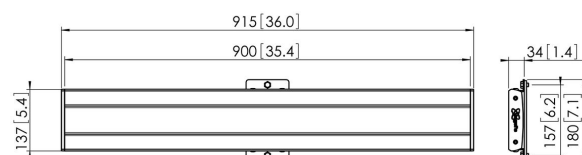

PFB 3409 La barre d'interface argenté

La barre d'interface PUC 3409 fait partie du système modulaire Connect-it vous permettant de créer votre propre solution de montage au plafond pour les écrans de moyenne et grande taille.

PFB 3409 La barre d'interface argenté

Spécifications

N° d'article (SKU)	7234094
Couleur	Argent
EAN emballage unitaire	8712285318801
Largeur	915
Certifié TÜV	Oui
Garantie	5 ans
Hauteur max. interface (mm)	180
Largeur max. interface (mm)	915
Fischer intégré	Oui
Profondeur max. interface (mm)	35
Modèle max. trous de fixations hor. (mm)	850
Charge max. sur poteau (kg)	80
Charge max. au mur (kg)	53
Modèle min. trous de fixations hor. (mm)	100