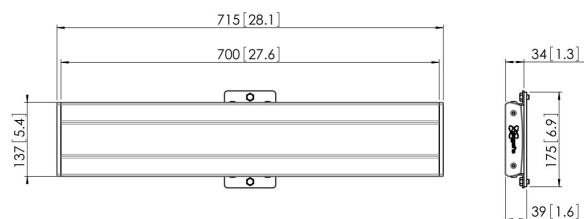

PFB 3407 La barre d'interface noir

La barre d'interface PUC 3407 fait partie du système modulaire Connect-it vous permettant de créer votre propre solution de montage au plafond pour les écrans de moyenne et grande taille.

PFB 3407 La barre d'interface noir

Spécifications

N° d'article (SKU)	7234070
Couleur	Noir
EAN emballage unitaire	8712285329449
Largeur	715
Certifié TÜV	Oui
Garantie	5 ans
Hauteur max. interface (mm)	180
Largeur max. interface (mm)	715
Fischer intégré	Oui
Profondeur max. interface (mm)	35
Modèle max. trous de fixations hor. (mm)	650
Charge max. sur poteau (kg)	80
Charge max. au mur (kg)	53
Modèle min. trous de fixations hor. (mm)	100