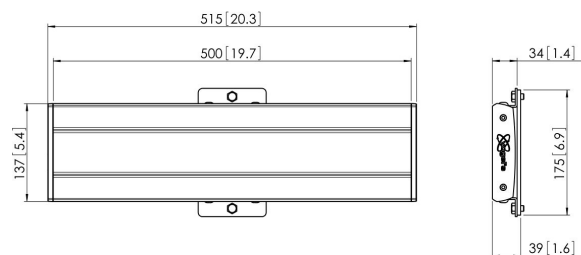

PFB 3405 Barra di interfaccia

La barra d'interfaccia PUC 3405 fa parte del sistema modulare Connect-it con il quale è possibile creare una soluzione di fissaggio a soffitto personalizzata per gli schermi di media e grande dimensione.

PFB 3405 Barra di interfaccia

Specifiche

Numero dell'articolo (SKU)	7234050
Colore	Nero
EAN scatola singola	8712285329425
Larghezza	515
Certificazione TÜV	Sì
Garanzia	5 anni
Altezza massima dell'interfaccia (mm)	180
Larghezza massima dell'interfaccia (mm)	515
Fischer interno	Sì
Profondità massima dell'interfaccia (mm)	35
Disposizione orizzontale massima del foro di montaggio (mm)	450
Massimo peso di carico sul palo (kg)	80
Massimo peso di carico sul muro (kg)	53
Disposizione orizzontale minime del foro di montaggio (mm)	100