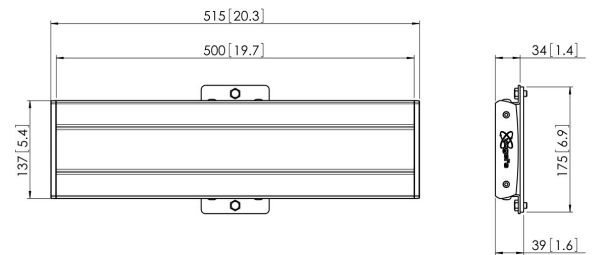

PFB 3405 Display-Adapterbar schwarz

Die Adapterleiste PFB 3405 ist Teil des modularen Systems Connect-it, mit dem Sie Ihre eigene Lösung für die Deckenbefestigung mittelgroßer bis großer Displays zusammenstellen können.

PFB 3405 Display-Adapterbar schwarz

Technische Daten

Artikelnummer (SKU)	7234050
Farbe	Schwarz
EAN-Einzelbox	8712285329425
Breite	515
TÜV-zertifiziert	Ja
Garantie	5 Jahre
Max. Schnittstellenhöhe (mm)	180
Max. Breite der Schnittstelle (mm)	515
Fischer enthalten	Ja
Max. Schnittstellentiefe (mm)	35
Max. horizontale Lochung (mm)	450
Max. Gewichtslast am Pol (kg)	80
Max. Gewichtslast an der Wand (kg)	53
Min. horizontale Lochung (mm)	100