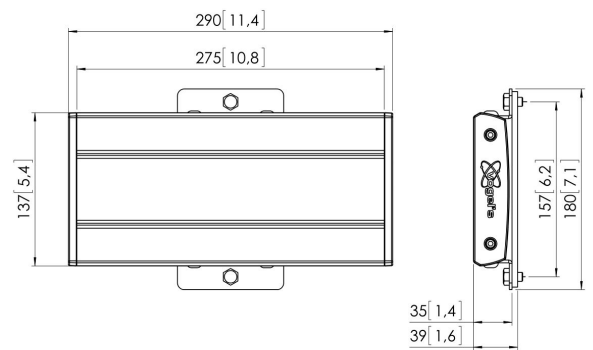

PFB 3402 Display-Adapterbar

Die PFB 3402 Adapterbar ist Teil des modularen Connect-it-Systems, mit dem Sie Ihre eigene Decken-, Boden- oder Wandlösung erstellen können.

PFB 3402 Display-Adapterbar

Technische Daten

| | |
|------------------------------------|---|
| Artikelnummer (SKU) | 7234020 |
| Farbe | Schwarz |
| EAN-Einzelbox | 8712285329401 |
| Breite | 290 |
| TÜV-zertifiziert | Ja |
| Garantie | 5 Jahre |
| Max. Schnittstellenhöhe (mm) | 180 |
| Max. Breite der Schnittstelle (mm) | 290 |
| Fischer enthalten | Ja |
| Höhenoptionen | Feste Höhe Feste Höhe (Schraube) Manuell einstellbare Höhe |
| Max. Schnittstellentiefe (mm) | 35 |
| Max. horizontale Lochung (mm) | 225 |
| Max. Gewichtslast am Pol (kg) | 80 |
| Max. Gewichtslast an der Wand (kg) | 53 |
| Min. horizontale Lochung (mm) | 100 |