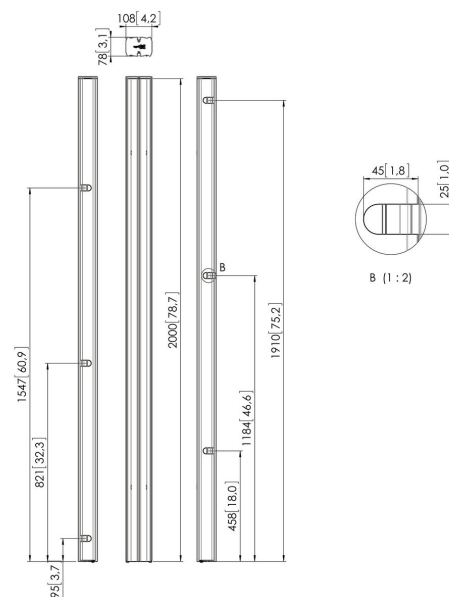

PUC 2720 Palo, colore nero

I tubi sono il collegamento fra la base da pavimento e l'interfaccia per schermi e sono disponibili in 3 lunghezze differenti, 150 cm, 180 cm e 200 cm. Essi sono dotati di un sistema per la gestione dei cavi (CIS®) e si possono abbinare a tutti gli accessori Connect-it. La Serie PUC 27xx si può utilizzare in abbinamento con le soluzioni da pavimento.

PUC 2720 Palo, colore nero

Specifiche

Numero dell'articolo (SKU)	7227200
Colore	Nero
EAN scatola singola	8712285323706
Lunghezza	2000
Certificazione TÜV	Si
Garanzia	5 anni
Schermi back-to-back	True
Eccezioni Conned It	2x if inches gte 65