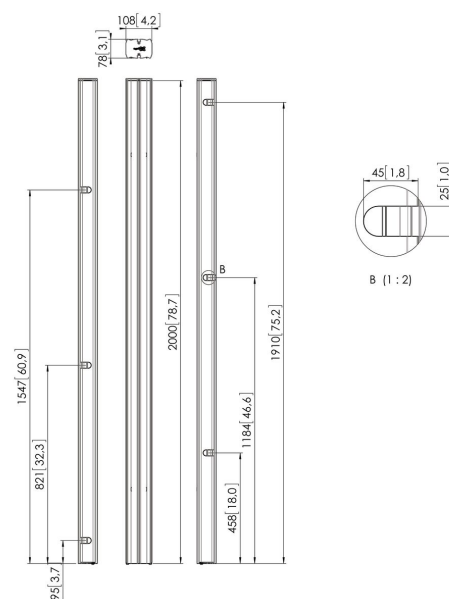

## PUC 2720 Tube, noir

Les tubes relient la base de sol et l'interface d'écran et sont disponibles en 150 cm, 180 cm et 200 cm. Les tubes sont fournis avec une gestion de câbles multiples (CIS®) et se combinent avec tous les accessoires Connect-it. La série PUC 27xx Series ne peut être utilisée qu'en combinaison avec les solutions de sol.

## PUC 2720 Tube, noir

# Spécifications

N° d'article (SKU)	7227200
Couleur	Noir
EAN emballage unitaire	8712285323706
Longueur	2000
Certifié TÜV	Oui
Garantie	5 ans
Écrans dos-à-dos	True
Exceptions Connect It	2x if inches gte 65