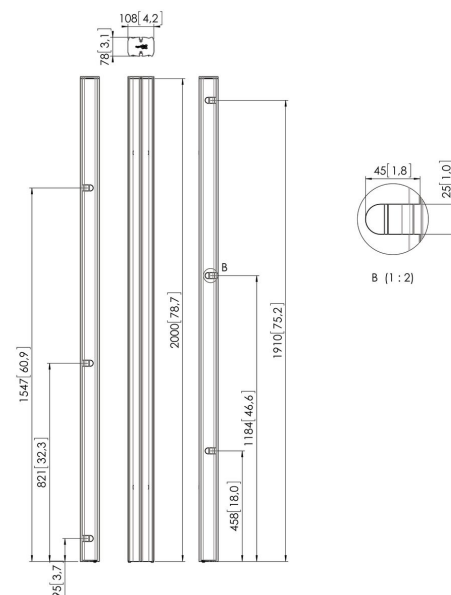

PUC 2720 Profil schwarz

Die Standrohre bilden die Verbindung zwischen der Bodenkonsole und dem Displayadapter. Sie sind in 3 verschiedenen Längen erhältlich: 150 cm, 180 cm, 200 cm. Die Standrohre verfügen über eine Mehrfach-Kabelführung (CIS®) und können mit dem gesamten Connect-it-Zubehör kombiniert werden. Die Stangen der PUC 27xx-Serie können nur in Kombination mit den Bodenlösungen verwendet werden.

Technische Daten

Artikelnummer (SKU)	7227200
Farbe	Schwarz
EAN-Einzelbox	8712285323706
Länge	2000
TÜV-zertifiziert	Ja
Garantie	5 Jahre
Bildschirme Rückseite an Rückseite	True
Ausnahmen Connect It	2x if inches gte 65