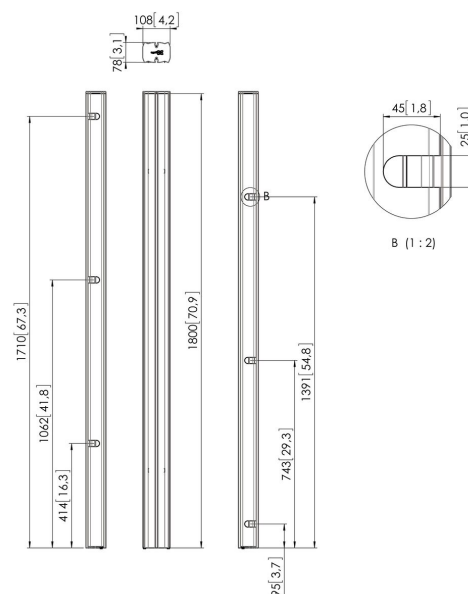

PUC 2718 Tube, noir

Les tubes relient la base de sol et l'interface d'écran et sont disponibles en 150 cm, 180 cm et 200 cm. Les tubes sont fournis avec une gestion de câbles multiples (CIS®) et se combinent avec tous les accessoires Connect-it. La série PUC 27xx Series ne peut être utilisée qu'en combinaison avec les solutions de sol.

PUC 2718 Tube, noir

Spécifications

N° d'article (SKU)	7227180
Couleur	Noir
EAN emballage unitaire	8712285323669
Longueur	1800
Certifié TÜV	Oui
Garantie	5 ans
Écrans dos-à-dos	True
Exceptions Connect It	2x if inches gte 65